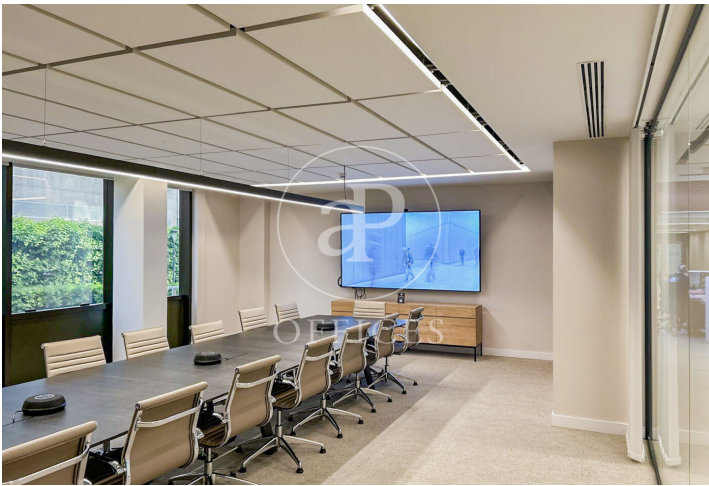

## Bureau à louer à Ciudad Lineal (Madrid )

Ref. AOM2507010

Madrid / Ciudad Lineal

- ✓ Surveillance
- ✓ Concierge
- ✓ CLIM
- ✓ Chauffage
- ✓ Parking
- ✓ Condition: Très bonne

10.220 € | 730 m<sup>2</sup>

Bureau de 730 m2 dans la région de Ciudad Lineal, Madrid .La propriété a un bureau, place de parking, chauffage et concierge.