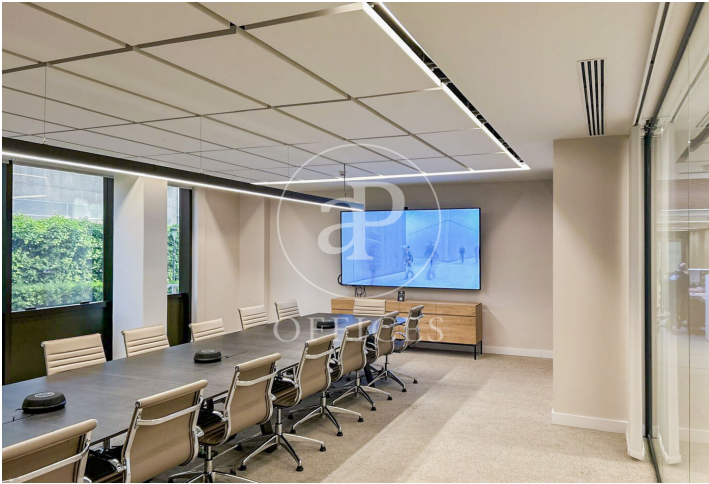

Bureau à louer à Ciudad Lineal (Madrid)

Ref. AOM2507010

Madrid / Ciudad Lineal

- ✓ Surveillance
- ✓ Concierge
- ✓ CLIM
- ✓ Chauffage
- ✓ Parking
- ✓ Condition: Très bonne

10.220 € | 730 m²

Bureau de 730 m2 dans la région de Ciudad Lineal, Madrid .La propriété a un bureau, place de parking, chauffage et concierge.