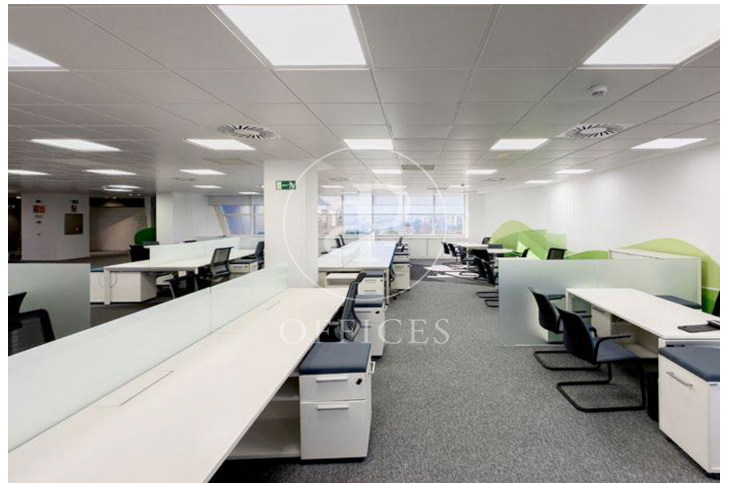

Bureau à louer avec terrasse à Ciudad Lineal (Madrid)

Ref. AOM2505011

Madrid / Ciudad Lineal

- ✓ Surveillance
- ✓ Concierge
- ✓ CLIM
- ✓ Chauffage
- ✓ Condition: Très bonne
- ✓ Terrasse

14.660 € | 772 m²

Bureau de 772 m2 avec terrasse dans la région de Ciudad Lineal, Madrid .La propriété a un bureau, 10 places de parking, chauffage et concierge.