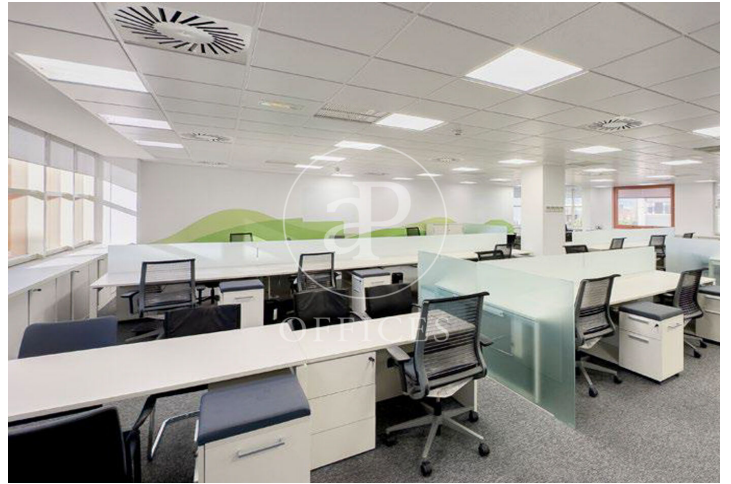

Bureau à louer avec terrasse à Ciudad Lineal (Madrid)

Ref. AOM2505011

Madrid / Ciudad Lineal

- ✓ Surveillance
- ✓ Concierge
- ✓ CLIM
- ✓ Chauffage
- ✓ Condition: Très bonne
- ✓ Terrasse

14.660 € | 772 m²

Bureau de 772 m2 avec terrasse dans la région de Ciudad Lineal, Madrid .La propriété a un bureau, 10 places de parking, chauffage et concierge.