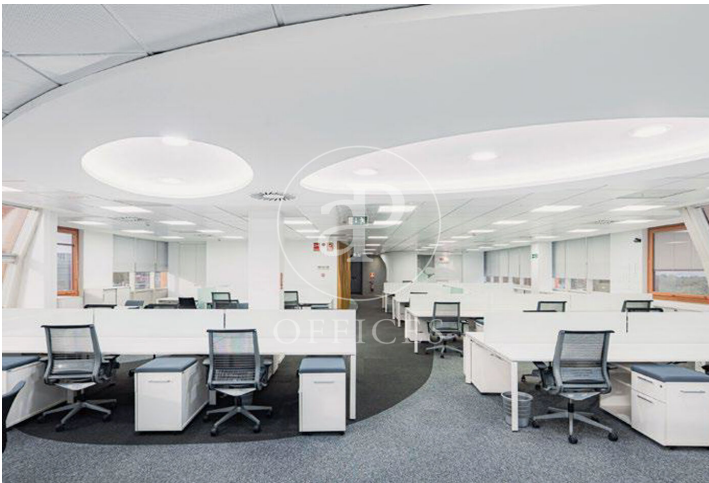

Bureau à louer avec terrasse à Ciudad Lineal (Madrid)

Ref. AOM2505011

Madrid / Ciudad Lineal

- ✓ Surveillance
- ✓ Concierge
- ✓ CLIM
- ✓ Chauffage
- ✓ Condition: Très bonne
- ✓ Terrasse

14.660 € | 772 m²

Bureau de 772 m2 avec terrasse dans la région de Ciudad Lineal, Madrid .La propriété a un bureau, 10 places de parking, chauffage et concierge.