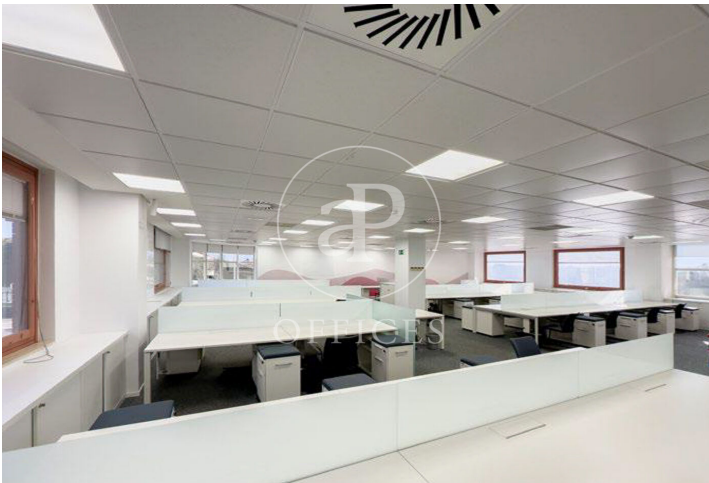

Bureau à louer avec terrasse à Ciudad Lineal (Madrid)

Ref. AOM2505011

Madrid / Ciudad Lineal

- ✓ Surveillance
- ✓ Concierge
- ✓ CLIM
- ✓ Chauffage
- ✓ Condition: Très bonne
- ✓ Terrasse

14.660 € | 772 m²

Bureau de 772 m2 avec terrasse dans la région de Ciudad Lineal, Madrid .La propriété a un bureau, 10 places de parking, chauffage et concierge.