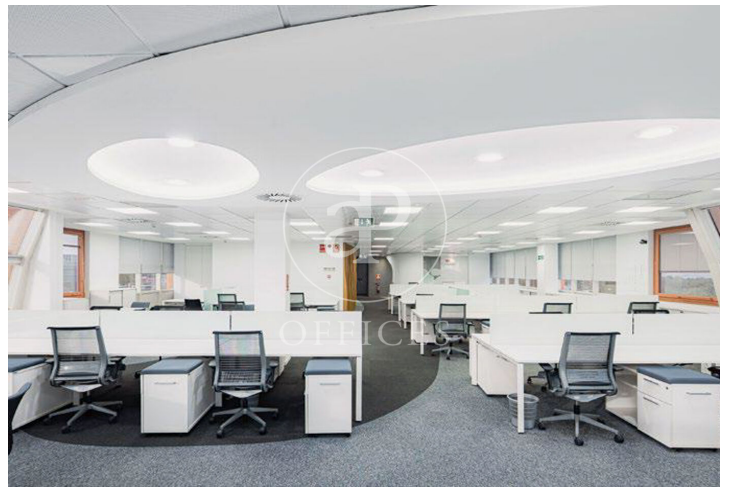

Bureau à louer avec terrasse à Ciudad Lineal (Madrid)

Ref. AOM2505011

Madrid / Ciudad Lineal

- ✓ Surveillance
- ✓ Concierge
- ✓ CLIM
- ✓ Chauffage
- ✓ Condition: Très bonne
- ✓ Terrasse

14.660 € | 772 m²

Bureau de 772 m2 avec terrasse dans la région de Ciudad Lineal, Madrid .La propriété a un bureau, 10 places de parking, chauffage et concierge.