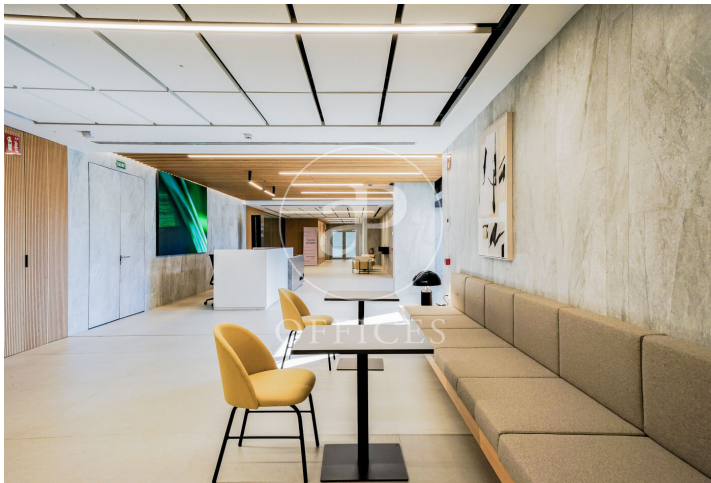

Los datos de cada inmueble no son parte de una oferta o contrato. No debe considerar exactos o factuales las declaraciones hechas por aProperties, verbalmente o por escrito, respecto del inmueble, el estado en que se encuentra o su valor. Las fotografías sólo muestran partes determinadas del inmueble tal y como eran en el momento que se tomaron. Las áreas, dimensiones y las distancias que se proporcionan sólo son aproximadas y deben ser comprobadas por el cliente. Las imágenes generadas por ordenador solo son una indicación de la posible apariencia del inmueble, y pueden cambiar en cualquier momento. La información respecto a un inmueble es susceptible de cambiar en cualquier momento.

Pour plus d'informations ou pour planifier un rendez-vous

Tel: 91 800 54 65

oficinasmad@aproperties.es

www.aoficinas.es