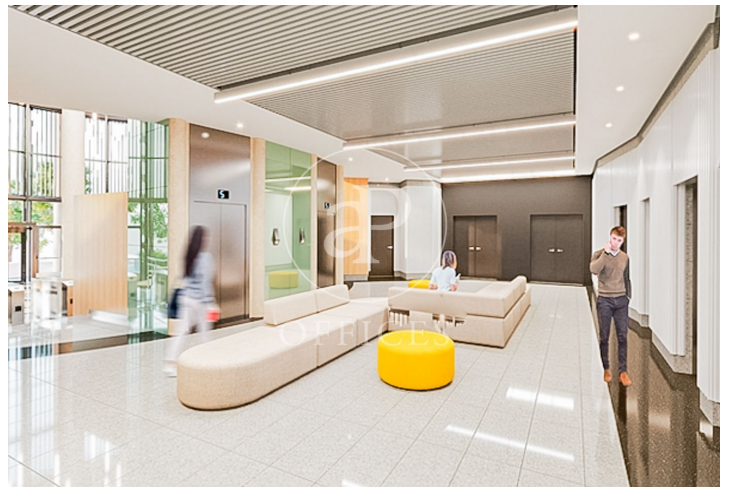

Los datos de cada inmueble no son parte de una oferta o contrato. No debe considerar exactos o factuales las declaraciones hechas por aProperties, verbalmente o por escrito, respecto del inmueble, el estado en que se encuentra o su valor. Las fotografías sólo muestran partes determinadas del inmueble tal y como eran en el momento que se tomaron. Las áreas, dimensiones y las distancias que se proporcionan sólo son aproximadas y deben ser comprobadas por el cliente. Las imágenes generadas por ordenador solo son una indicación de la posible apariencia del inmueble, y pueden cambiar en cualquier momento. La información respecto a un inmueble es susceptible de cambiar en cualquier momento.

Pour plus d'informations ou pour planifier un rendez-vous

Tel: 91 800 54 65

oficinasmad@aproproperties.es

www.aoficinas.es