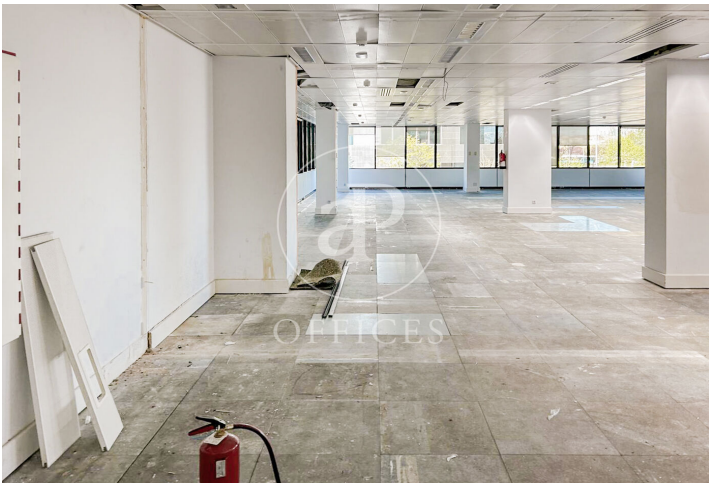

Bureau à louer à Conde Orgaz (Madrid)

Ref. AOM2504012

Madrid / Conde Orgaz

- ✓ Surveillance
- ✓ Concierge
- ✓ CLIM
- ✓ Chauffage
- ✓ Parking
- ✓ Condition: Très bonne

27.396 € | 1,522 m²

Bureau de 1522 m2 dans la région de Conde Orgaz, Madrid .La propriété a un bureau, 50 places de parking, chauffage et concierge.