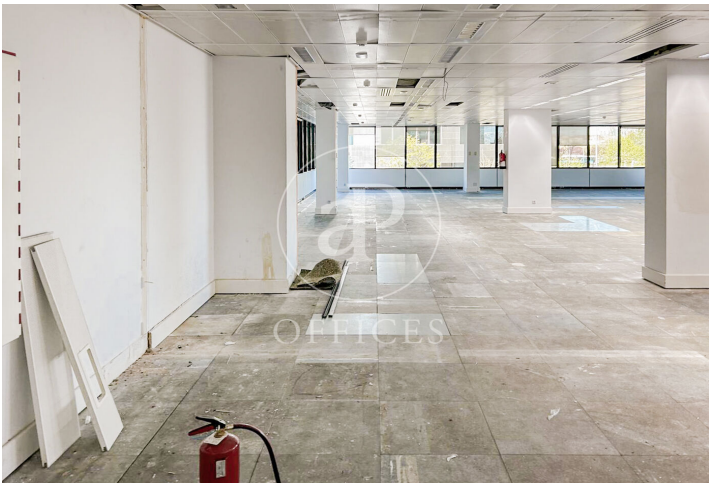

## Bureau à louer à Conde Orgaz (Madrid )

Ref. AOM2504012

Madrid / Conde Orgaz

- ✓ Surveillance
- ✓ Concierge
- ✓ CLIM
- ✓ Chauffage
- ✓ Parking
- ✓ Condition: Très bonne

27.396 € | 1,522 m<sup>2</sup>

Bureau de 1522 m2 dans la région de Conde Orgaz, Madrid .La propriété a un bureau, 50 places de parking, chauffage et concierge.