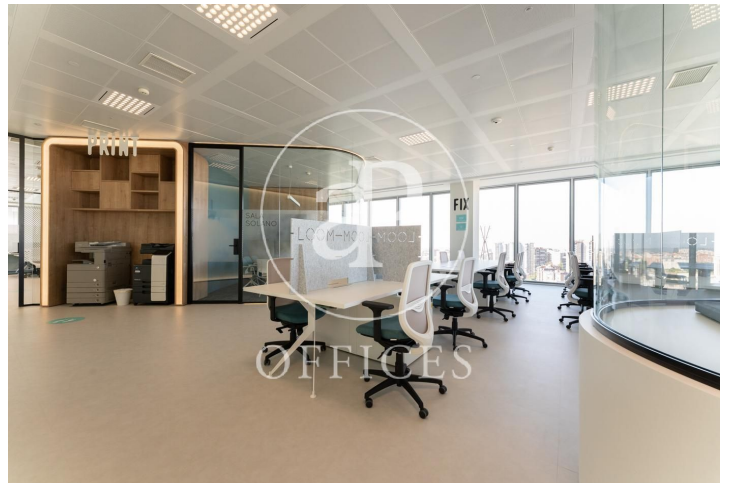

à louer à Madrid city

Ref. AOM2007035

Madrid

- ✓ Surveillance
- ✓ Concierge
- ✓ CLIM
- ✓ Chauffage
- ✓ Condition: Très bonne

Consulter le prix | 1,122 m<sup>2</sup>

de 1122 m2 dans la région de Madrid city.