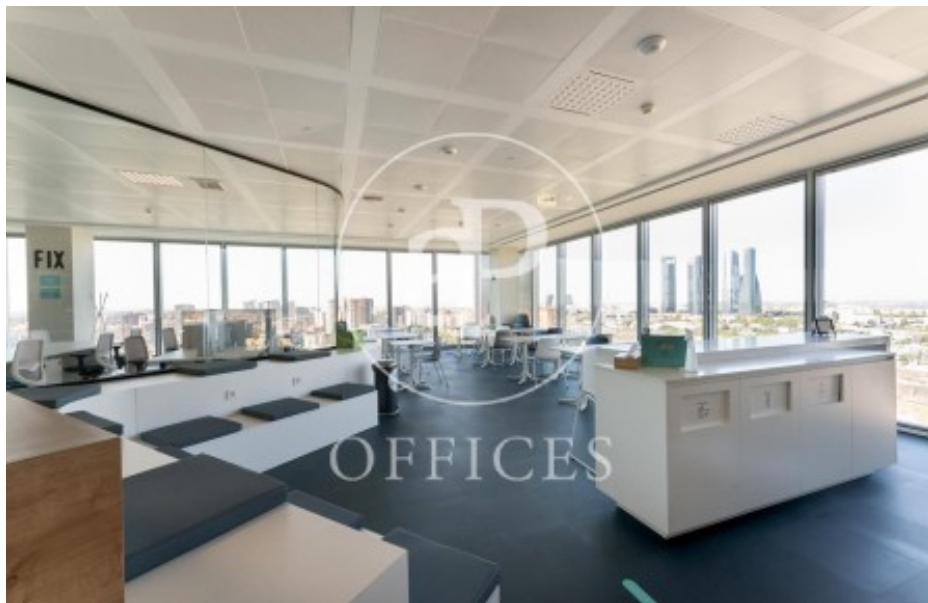

à louer à Madrid city

Ref. AOM2007035

Madrid

- ✓ Surveillance
- ✓ Concierge
- ✓ CLIM
- ✓ Chauffage
- ✓ Condition: Très bonne

Consulter le prix | 1,122 m<sup>2</sup>

de 1122 m2 dans la région de Madrid city.