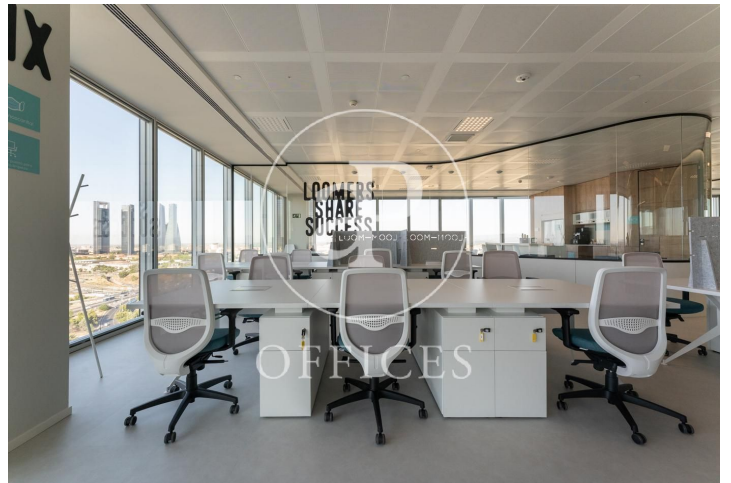

à louer à Madrid city

Ref. AOM2007035

Madrid

- ✓ Surveillance
- ✓ Concierge
- ✓ CLIM
- ✓ Chauffage
- ✓ Condition: Très bonne

Consulter le prix | 1,122 m²

de 1122 m2 dans la région de Madrid city.

Los datos de cada inmueble no son parte de una oferta o contrato. No debe considerar exactos o factuales las declaraciones hechas por aProperties, verbalmente o por escrito, respecto del inmueble, el estado en que se encuentra o su valor. Las fotografías sólo muestran partes determinadas del inmueble tal y como eran en el momento que se tomaron. Las áreas, dimensiones y las distancias que se proporcionan sólo son aproximadas y deben ser comprobadas por el cliente. Las imágenes generadas por ordenador solo son una indicación de la posible apariencia del inmueble, y pueden cambiar en cualquier momento. La información respecto a un inmueble es susceptible de cambiar en cualquier momento.