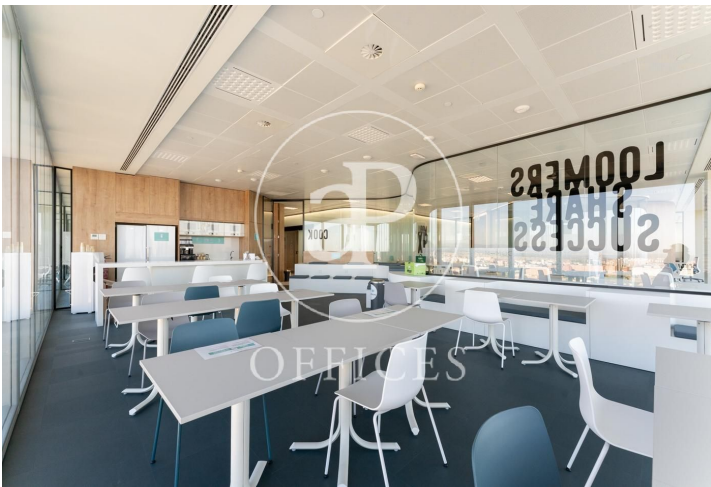

à louer à Madrid city

Ref. AOM2007035

Madrid

- ✓ Surveillance
- ✓ Concierge
- ✓ CLIM
- ✓ Chauffage
- ✓ Condition: Très bonne

Consulter le prix | 1,122 m²

de 1122 m2 dans la région de Madrid city.

Los datos de cada inmueble no son parte de una oferta o contrato. No debe considerar exactos o factuales las declaraciones hechas por aProperties, verbalmente o por escrito, respecto del inmueble, el estado en que se encuentra o su valor. Las fotografías sólo muestran partes determinadas del inmueble tal y como eran en el momento que se tomaron. Las áreas, dimensiones y las distancias que se proporcionan sólo son aproximadas y deben ser comprobadas por el cliente. Las imágenes generadas por ordenador solo son una indicación de la posible apariencia del inmueble, y pueden cambiar en cualquier momento. La información respecto a un inmueble es susceptible de cambiar en cualquier momento.