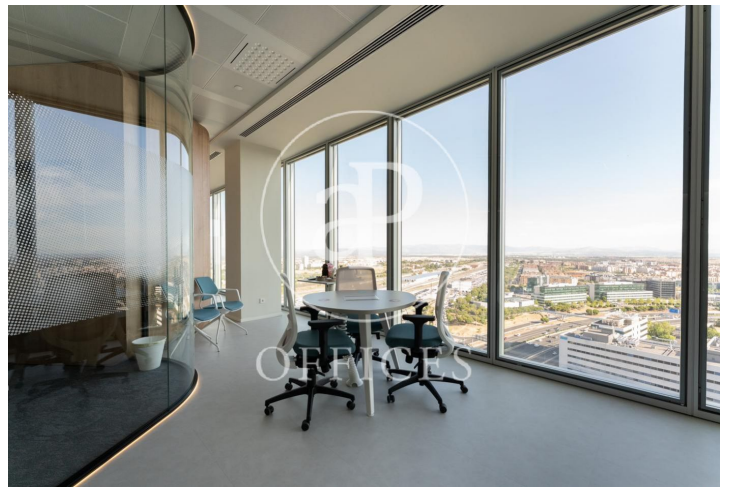

à louer à Madrid city

Ref. AOM2007035

Madrid

- ✓ Surveillance
- ✓ Concierge
- ✓ CLIM
- ✓ Chauffage
- ✓ Condition: Très bonne

Consulter le prix | 1,122 m<sup>2</sup>

de 1122 m2 dans la région de Madrid city.