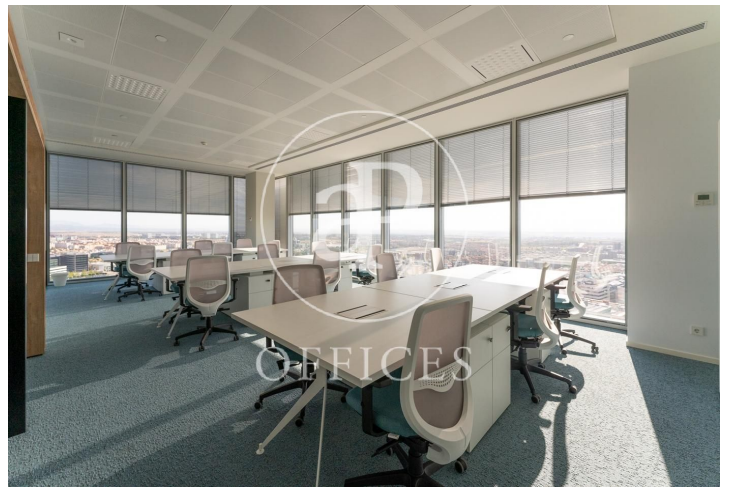

à louer à Madrid city

Ref. AOM2007035

Madrid

- ✓ Surveillance
- ✓ Concierge
- ✓ CLIM
- ✓ Chauffage
- ✓ Condition: Très bonne

Consulter le prix | 1,122 m²

de 1122 m2 dans la région de Madrid city.

Los datos de cada inmueble no son parte de una oferta o contrato. No debe considerar exactos o factuales las declaraciones hechas por aProperties, verbalmente o por escrito, respecto del inmueble, el estado en que se encuentra o su valor. Las fotografías sólo muestran partes determinadas del inmueble tal y como eran en el momento que se tomaron. Las áreas, dimensiones y las distancias que se proporcionan sólo son aproximadas y deben ser comprobadas por el cliente. Las imágenes generadas por ordenador solo son una indicación de la posible apariencia del inmueble, y pueden cambiar en cualquier momento. La información respecto a un inmueble es susceptible de cambiar en cualquier momento.