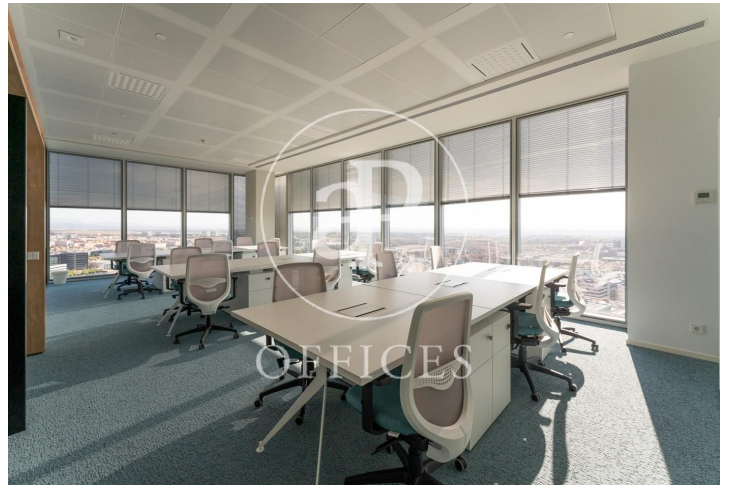

à louer à Madrid city

Ref. AOM2007035

Madrid

- ✓ Surveillance
- ✓ Concierge
- ✓ CLIM
- ✓ Chauffage
- ✓ Condition: Très bonne

Consulter le prix | 1,122 m<sup>2</sup>

de 1122 m2 dans la région de Madrid city.