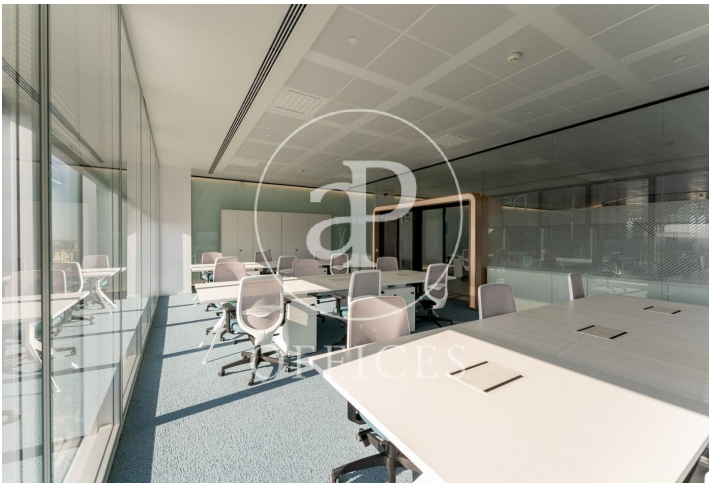

à louer à Madrid city

Ref. AOM2007035

Madrid

- ✓ Surveillance
- ✓ Concierge
- ✓ CLIM
- ✓ Chauffage
- ✓ Condition: Très bonne

Consulter le prix | 1,122 m²

de 1122 m2 dans la région de Madrid city.

Los datos de cada inmueble no son parte de una oferta o contrato. No debe considerar exactos o factuales las declaraciones hechas por aProperties, verbalmente o por escrito, respecto del inmueble, el estado en que se encuentra o su valor. Las fotografías sólo muestran partes determinadas del inmueble tal y como eran en el momento que se tomaron. Las áreas, dimensiones y las distancias que se proporcionan sólo son aproximadas y deben ser comprobadas por el cliente. Las imágenes generadas por ordenador solo son una indicación de la posible apariencia del inmueble, y pueden cambiar en cualquier momento. La información respecto a un inmueble es susceptible de cambiar en cualquier momento.