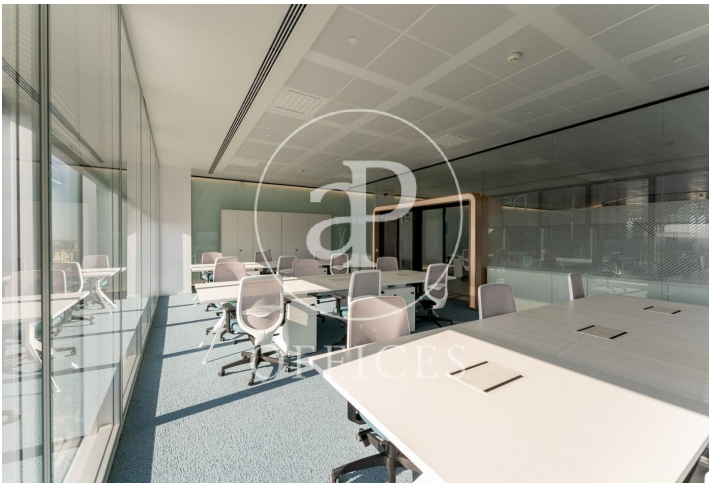

à louer à Madrid city

Ref. AOM2007035

Madrid

- ✓ Surveillance
- ✓ Concierge
- ✓ CLIM
- ✓ Chauffage
- ✓ Condition: Très bonne

Consulter le prix | 1,122 m<sup>2</sup>

de 1122 m2 dans la région de Madrid city.