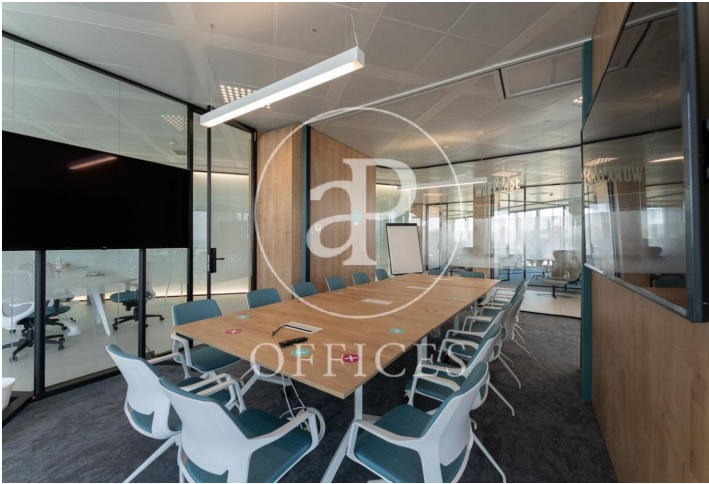

à louer à Madrid city

Ref. AOM2007035

Madrid

- ✓ Surveillance
- ✓ Concierge
- ✓ CLIM
- ✓ Chauffage
- ✓ Condition: Très bonne

Consulter le prix | 1,122 m²

de 1122 m2 dans la région de Madrid city.

Los datos de cada inmueble no son parte de una oferta o contrato. No debe considerar exactos o factuales las declaraciones hechas por aProperties, verbalmente o por escrito, respecto del inmueble, el estado en que se encuentra o su valor. Las fotografías sólo muestran partes determinadas del inmueble tal y como eran en el momento que se tomaron. Las áreas, dimensiones y las distancias que se proporcionan sólo son aproximadas y deben ser comprobadas por el cliente. Las imágenes generadas por ordenador solo son una indicación de la posible apariencia del inmueble, y pueden cambiar en cualquier momento. La información respecto a un inmueble es susceptible de cambiar en cualquier momento.