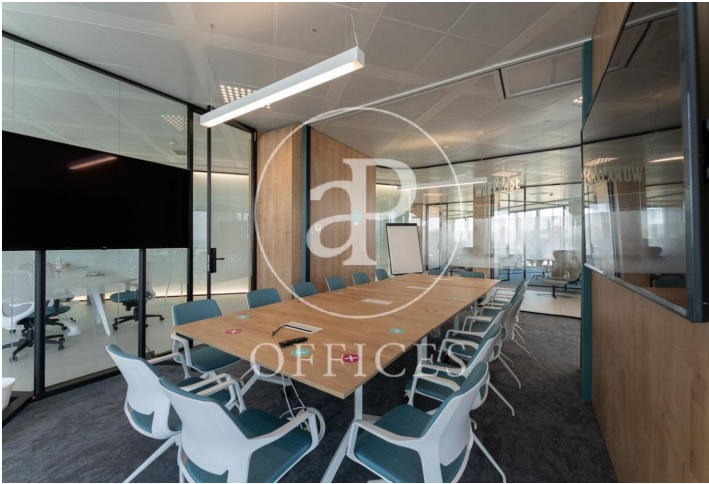

à louer à Madrid city

Ref. AOM2007035

Madrid

- ✓ Surveillance
- ✓ Concierge
- ✓ CLIM
- ✓ Chauffage
- ✓ Condition: Très bonne

Consulter le prix | 1,122 m<sup>2</sup>

de 1122 m2 dans la région de Madrid city.