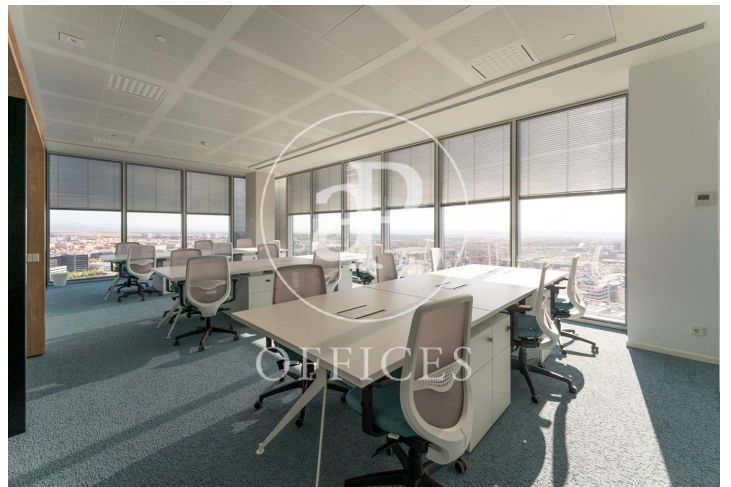

à louer à Madrid city

Ref. AOM2007035

Madrid

- ✓ Surveillance
- ✓ Concierge
- ✓ CLIM
- ✓ Chauffage
- ✓ Condition: Très bonne

Consulter le prix | 1,122 m²

de 1122 m2 dans la région de Madrid city.

Los datos de cada inmueble no son parte de una oferta o contrato. No debe considerar exactos o factuales las declaraciones hechas por aProperties, verbalmente o por escrito, respecto del inmueble, el estado en que se encuentra o su valor. Las fotografías sólo muestran partes determinadas del inmueble tal y como eran en el momento que se tomaron. Las áreas, dimensiones y las distancias que se proporcionan sólo son aproximadas y deben ser comprobadas por el cliente. Las imágenes generadas por ordenador solo son una indicación de la posible apariencia del inmueble, y pueden cambiar en cualquier momento. La información respecto a un inmueble es susceptible de cambiar en cualquier momento.