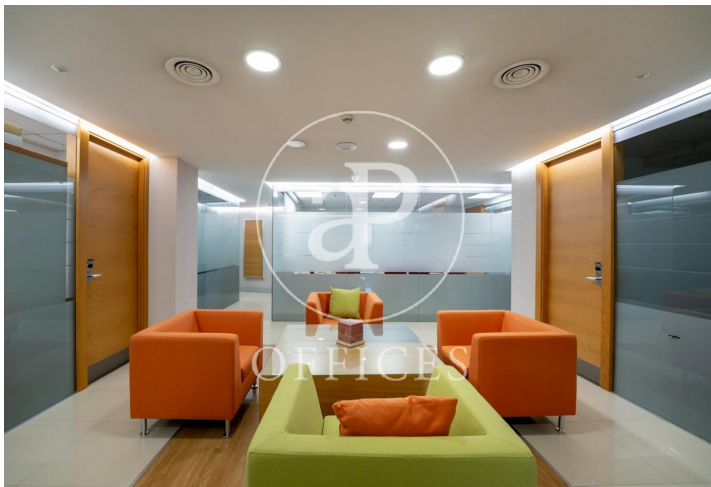

à louer à Madrid city

Ref. AOM2007015

Madrid

- ✓ Surveillance
- ✓ Concierge
- ✓ CLIM
- ✓ Chauffage
- ✓ Parking
- ✓ Condition: Très bonne

Consulter le prix | 2,000 m²

de 2000 m2 dans la région de Madrid city. , place de parking, chauffage et concierge.