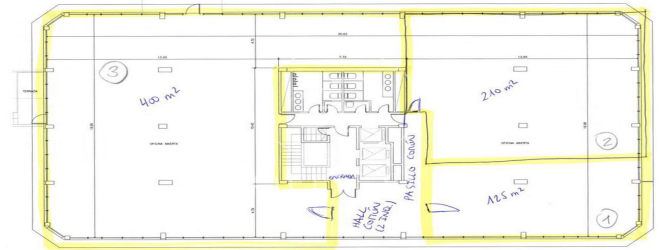

Bureau à louer à El Plantío (Madrid)

Ref. AOM2507020

Madrid / El Plantío

- ✓ Surveillance
- ✓ Concierge
- ✓ CLIM
- ✓ Chauffage
- ✓ Parking
- ✓ Condition: Très bonne

1.600 € | 125 m²

Bureau de 125 m2 dans la région de El Plantío, Madrid .La propriété a un bureau, 2 places de parking, chauffage et concierge.