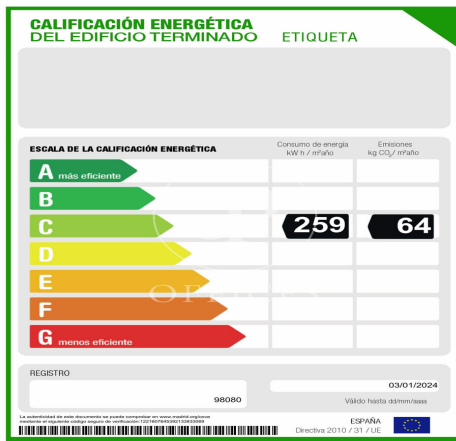

Bureau à louer à El Plantío (Madrid)

Ref. AOM2507020

Madrid / El Plantío

- ✓ Surveillance
- ✓ Concierge
- ✓ CLIM
- ✓ Chauffage
- ✓ Parking
- ✓ Condition: Très bonne

1.600 € | 125 m²

Bureau de 125 m2 dans la région de El Plantío, Madrid .La propriété a un bureau, 2 places de parking, chauffage et concierge.