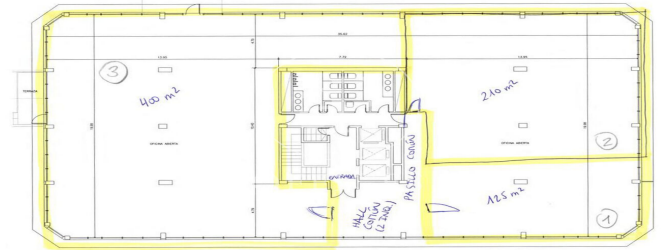

Bureau à louer à El Plantío (Madrid)

Ref. AOM2507020

Madrid / El Plantío

- ✓ Surveillance
- ✓ Concierge
- ✓ CLIM
- ✓ Chauffage
- ✓ Parking
- ✓ Condition: Très bonne

1.600 € | 125 m²

Bureau de 125 m2 dans la région de El Plantío, Madrid .La propriété a un bureau, 2 places de parking, chauffage et concierge.