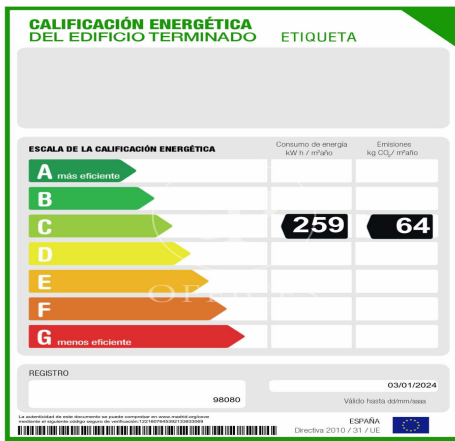

Bureau à louer à El Plantío (Madrid)

Ref. AOM2507020

Madrid / El Plantío

- ✓ Surveillance
- ✓ Concierge
- ✓ CLIM
- ✓ Chauffage
- ✓ Parking
- ✓ Condition: Très bonne

1.600 € | 125 m²

Bureau de 125 m2 dans la région de El Plantío, Madrid .La propriété a un bureau, 2 places de parking, chauffage et concierge.