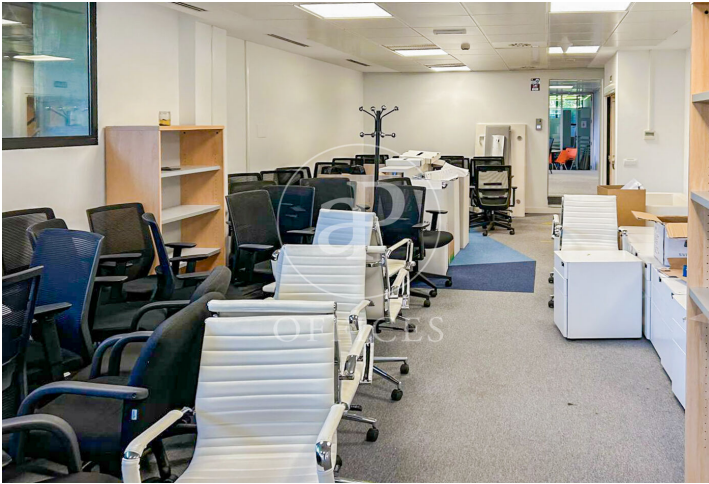

Bureau à louer à El Plantío (Madrid )

Ref. AOM2603008

Madrid / El Plantío

- ✓ Surveillance
- ✓ Concierge
- ✓ CLIM
- ✓ Chauffage
- ✓ Parking
- ✓ Condition: Bonne

1.875 € | 150 m²

Bureau de 150 m2 dans la région de El Plantío, Madrid .La propriété dispose de 3 bureaux, place de parking, chauffage et concierge.