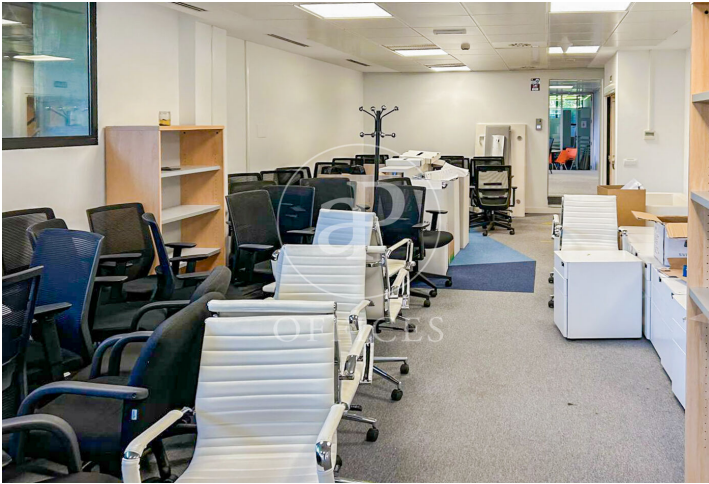

Bureau à louer à El Plantío (Madrid)

Ref. AOM2603008

Madrid / El Plantío

- ✓ Surveillance
- ✓ Concierge
- ✓ CLIM
- ✓ Chauffage
- ✓ Parking
- ✓ Condition: Bonne

1.875 € | 150 m²

Bureau de 150 m2 dans la région de El Plantío, Madrid .La propriété dispose de 3 bureaux, place de parking, chauffage et concierge.