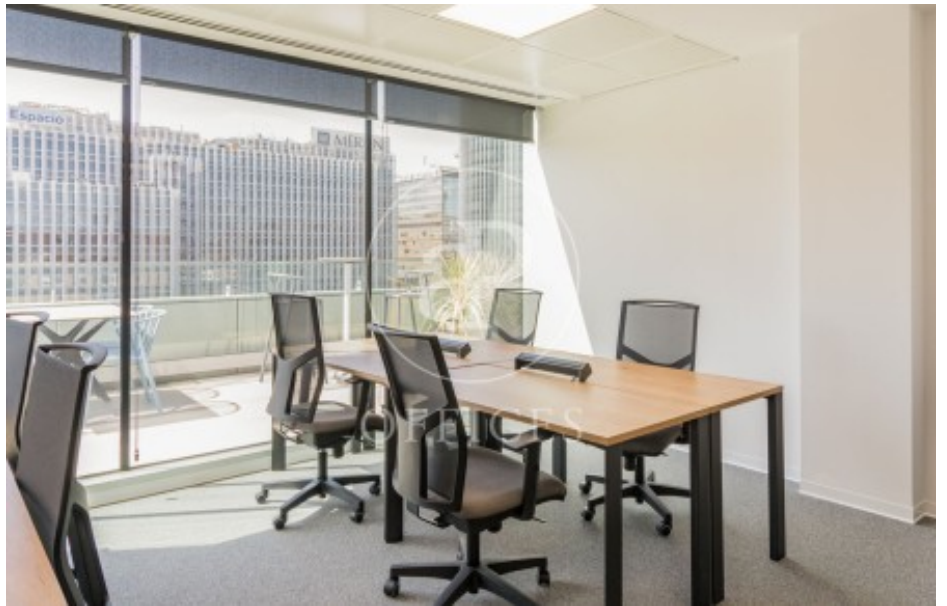

## Bureau à louer à El Viso (Madrid )

Ref. AOM2311010

Madrid / El Viso

- ✓ Surveillance
- ✓ Concierge
- ✓ CLIM
- ✓ Chauffage
- ✓ Parking
- ✓ Condition: Très bonne

3.609 € | 25 m²

Bureau de 25 m2 dans la région de El Viso, Madrid ., place de parking, chauffage et concierge.