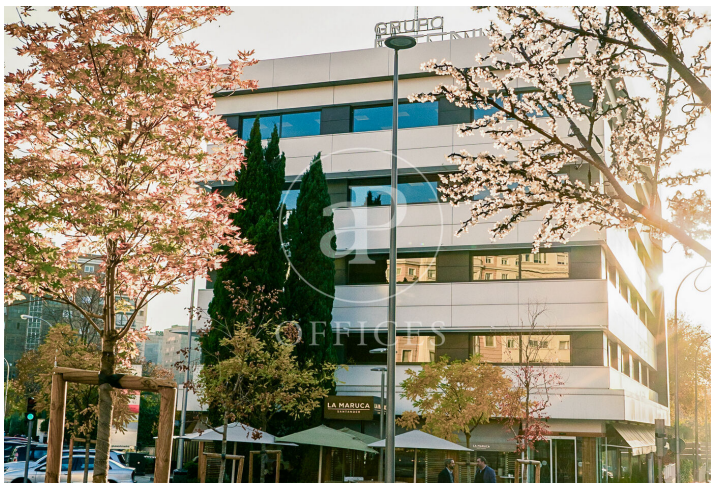

## Bureau à louer à El Viso (Madrid )

Ref. AOM2311021

Madrid / El Viso

- ✓ Surveillance
- ✓ Concierge
- ✓ CLIM
- ✓ Chauffage
- ✓ Parking
- ✓ Condition: Bonne

2.792 € | 30 m²

Bureau de 30 m2 dans la région de El Viso, Madrid .La propriété a un bureau, place de parking, chauffage et concierge.