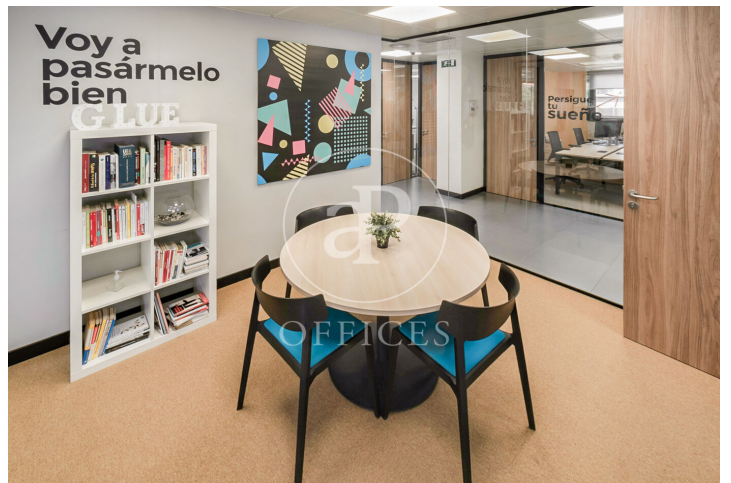

Bureau à louer à El Viso (Madrid)

Ref. AOM2311021

Madrid / El Viso

- ✓ Surveillance
- ✓ Concierge
- ✓ CLIM
- ✓ Chauffage
- ✓ Parking
- ✓ Condition: Bonne

2.792 € | 30 m²

Bureau de 30 m2 dans la région de El Viso, Madrid .La propriété a un bureau, place de parking, chauffage et concierge.