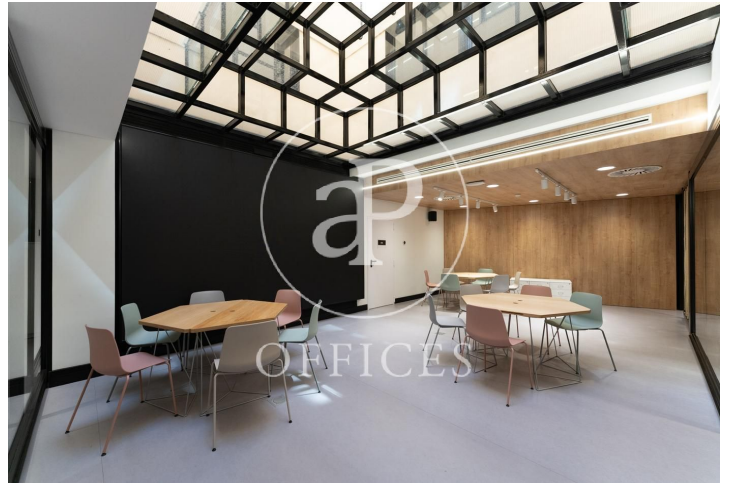

à louer à Huertas - Cortes (Madrid city)

Ref. AOM2007031

Madrid / Huertas - Cortes

- ✓ CLIM
- ✓ Chauffage
- ✓ Condition: Très bonne

Consulter le prix | 1,900 m²

de 1900 m2 dans la région de Huertas - Cortes, Madrid city.