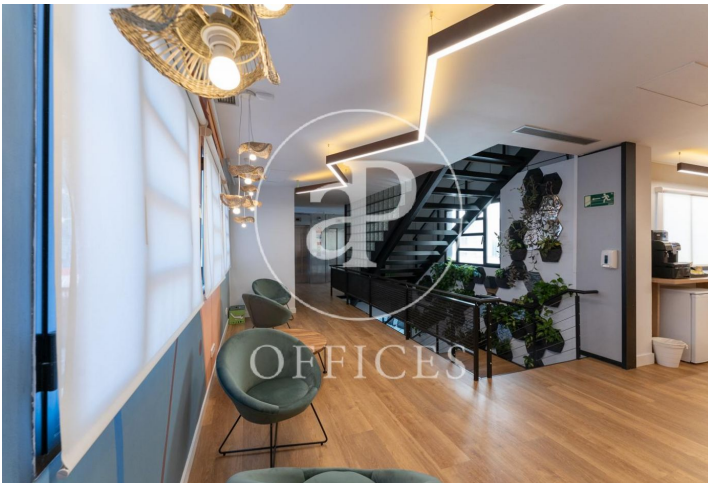

à louer à Huertas - Cortes (Madrid city)

Ref. AOM2007031

Madrid / Huertas - Cortes

- ✓ CLIM
- ✓ Chauffage
- ✓ Condition: Très bonne

Consulter le prix | 1,900 m²

de 1900 m2 dans la région de Huertas - Cortes, Madrid city.