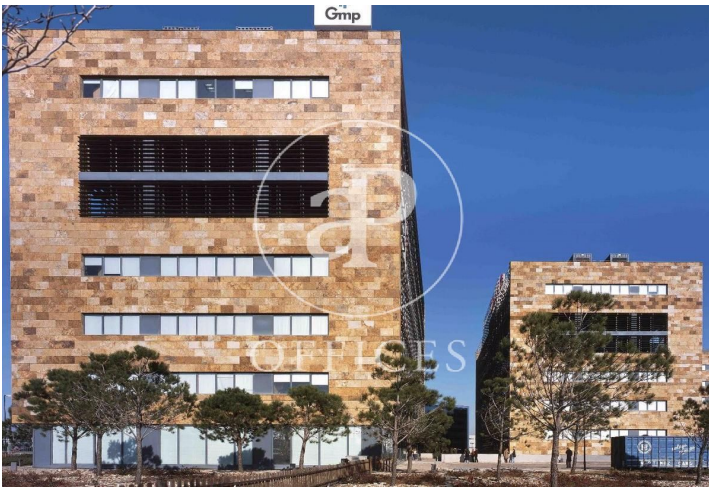

Los datos de cada inmueble no son parte de una oferta o contrato. No debe considerar exactos o factuales las declaraciones hechas por aProperties, verbalmente o por escrito, respecto del inmueble, el estado en que se encuentra o su valor. Las fotografías sólo muestran partes determinadas del inmueble tal y como eran en el momento que se tomaron. Las áreas, dimensiones y las distancias que se proporcionan sólo son aproximadas y deben ser comprobadas por el cliente. Las imágenes generadas por ordenador solo son una indicación de la posible apariencia del inmueble, y pueden cambiar en cualquier momento. La información respecto a un inmueble es susceptible de cambiar en cualquier momento.

Pour plus d'informations ou pour planifier un rendez-vous

Tel: 91 800 54 65

oficinasmad@aproperties.es

www.aoficinas.es