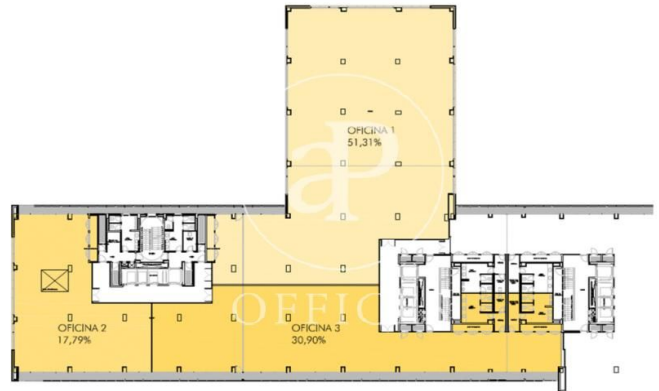

### Madrid

- ✓ Surveillance
- ✓ Concierge
- ✓ CLIM
- ✓ Chauffage
- ✓ Parking
- ✓ Condition: Très bonne
- ✓ Terrasse

Prix à partir de 3.844 € | Surface 285 m<sup>2</sup> - 2171 m<sup>2</sup> | 7 Unités

Immeuble de bureaux de 285 m<sup>2</sup> avec terrasse dans la région de Madrid .La propriété a un bureau, 2 salles de bain, place de parking, chauffage et concierge.

## Bureaux disponibles dans ce bâtiment

Sol	Surface	Prix	Prix/m <sup>2</sup>	IBI	Charges	Disponibilité
Bajo Edificio B	285 m <sup>2</sup>	3.844 €	13 €/m <sup>2</sup>	1.3€/m2	3.63€ / m2	Immédiat
2° Edificio B - Centro	720 m <sup>2</sup>	9.713 €	13 €/m <sup>2</sup>	1.3€/m2	3.63€ / m2	Immédiat
2° Edificio B - Derecha	414 m <sup>2</sup>	5.592 €	14 €/m <sup>2</sup>	1.3€/m2	3.63€ / m2	Immédiat
2° Edificio B - Izquierda	1.195 m <sup>2</sup>	16.129 €	13 €/m <sup>2</sup>	1.3€/m2	3.63€ / m2	Immédiat
4° Edificio B	2.171 m <sup>2</sup>	29.314 €	14 €/m <sup>2</sup>	1.3€/m2	3.63€ / m2	Immédiat
5° Edificio B	2.154 m <sup>2</sup>	29.084 €	14 €/m <sup>2</sup>	1.3€/m2	3.63€ / m2	Immédiat
6° Edificio B	864 m <sup>2</sup>	11.660 €	13 €/m <sup>2</sup>	1.3€/m2	3.63€ / m2	Immédiat