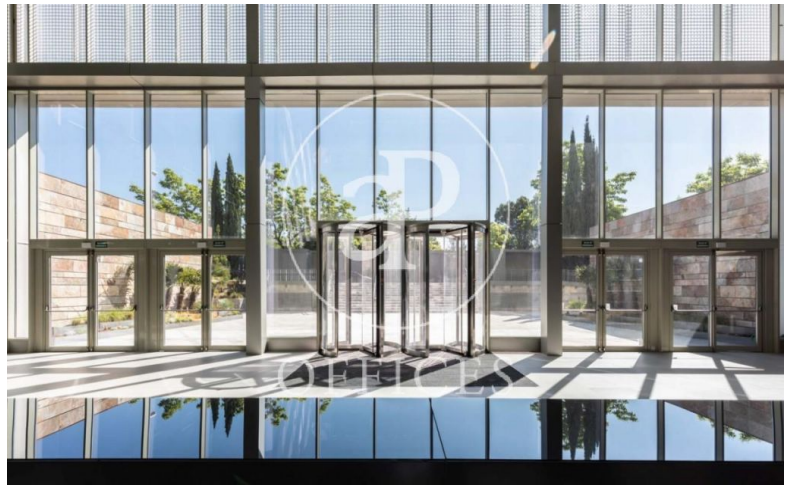

Nouvelle construction de 2098 m<sup>2</sup> dans la région de Madrid city. , 2 salles de bain, 370 places de parking et concierge.

Bureaux disponibles dans ce bâtiment

Sol	Surface	Prix	Prix/m <sup>2</sup>	Charges	Disponibilité
2° P2	814 m <sup>2</sup>	13.634 €	17 €/m <sup>2</sup>	5 €/M <sup>2</sup>	Immédiat