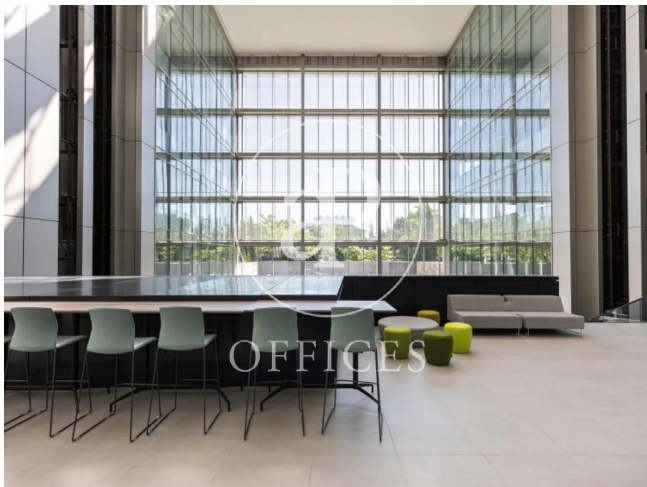

Nouvelle construction de 2098 m<sup>2</sup> dans la région de Madrid city. , 2 salles de bain, 370 places de parking et concierge.

Bureaux disponibles dans ce bâtiment

Sol	Surface	Prix	Prix/m <sup>2</sup>	Charges	Disponibilité
2° P2	814 m <sup>2</sup>	13.634 €	17 €/m <sup>2</sup>	5 €/M <sup>2</sup>	Immédiat