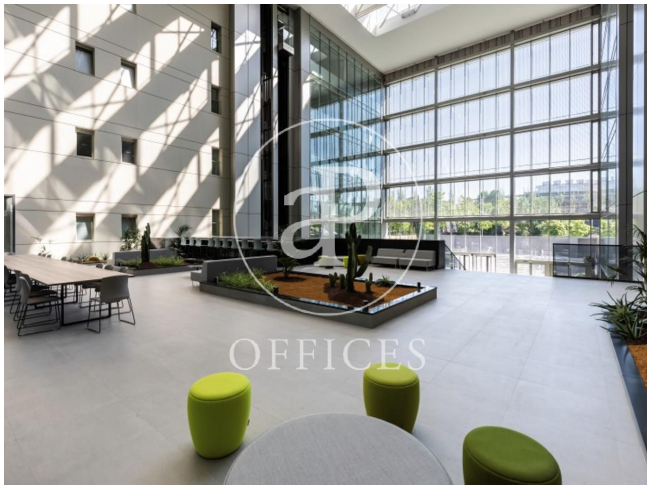

Nouvelle construction de 2098 m<sup>2</sup> dans la région de Madrid city. , 2 salles de bain, 370 places de parking et concierge.

Bureaux disponibles dans ce bâtiment

Sol	Surface	Prix	Prix/m <sup>2</sup>	Charges	Disponibilité
2° P2	814 m <sup>2</sup>	13.634 €	17 €/m <sup>2</sup>	5 €/M <sup>2</sup>	Immédiat