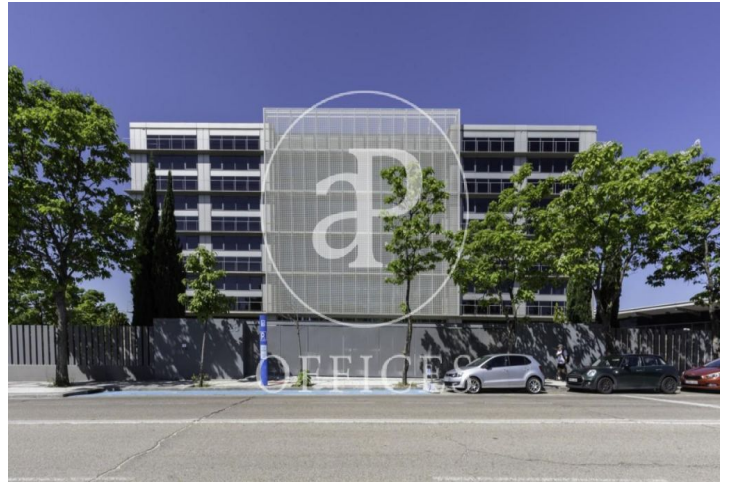

Excellent nouvelle construction à louer à Madrid city

Ref. AOM1908001

Madrid

- ✓ Concierge
- ✓ CLIM
- ✓ Chauffage
- ✓ Parking
- ✓ Condition: Très bonne

Prix à partir de 13.634 € | Surface 814 m<sup>2</sup> | 1 Unité

Nouvelle construction de 2098 m<sup>2</sup> dans la région de Madrid city. , 2 salles de bain, 370 places de parking et concierge.

Bureaux disponibles dans ce bâtiment

Sol	Surface	Prix	Prix/m <sup>2</sup>	Charges	Disponibilité
2° P2	814 m <sup>2</sup>	13.634 €	17 €/m <sup>2</sup>	5 €/M <sup>2</sup>	Immédiat