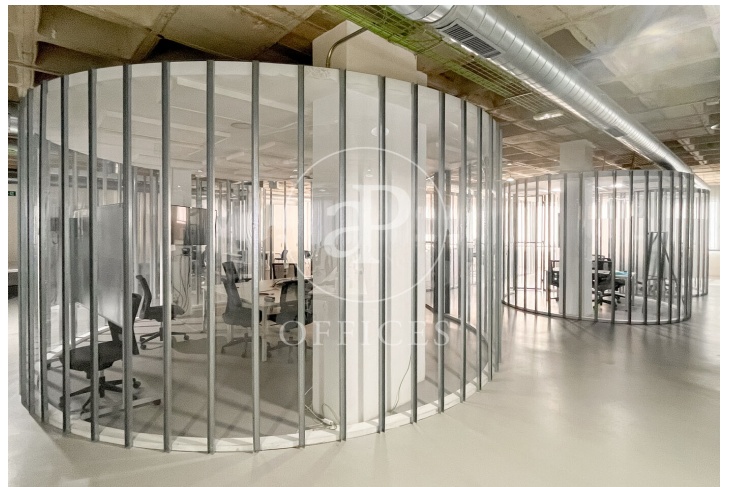

Lumineuse bureau à louer à Legazpi - Metales (Madrid)

Ref. AOM2603026

Madrid / Legazpi - Metales

- ✓ Surveillance
- ✓ Concierge
- ✓ CLIM
- ✓ Chauffage
- ✓ Parking
- ✓ Condition: Très bonne

14.812 € | 1,058 m²

Bureau de 1058 m2 dans la région de Legazpi - Metales, Madrid .La propriété a un bureau, place de parking, chauffage et concierge.

Los datos de cada inmueble no son parte de una oferta o contrato. No debe considerar exactos o factuales las declaraciones hechas por aProperties, verbalmente o por escrito, respecto del inmueble, el estado en que se encuentra o su valor. Las fotografías sólo muestran partes determinadas del inmueble tal y como eran en el momento que se tomaron. Las áreas, dimensiones y las distancias que se proporcionan sólo son aproximadas y deben ser comprobadas por el cliente. Las imágenes generadas por ordenador solo son una indicación de la posible apariencia del inmueble, y pueden cambiar en cualquier momento. La información respecto a un inmueble es susceptible de cambiar en cualquier momento.