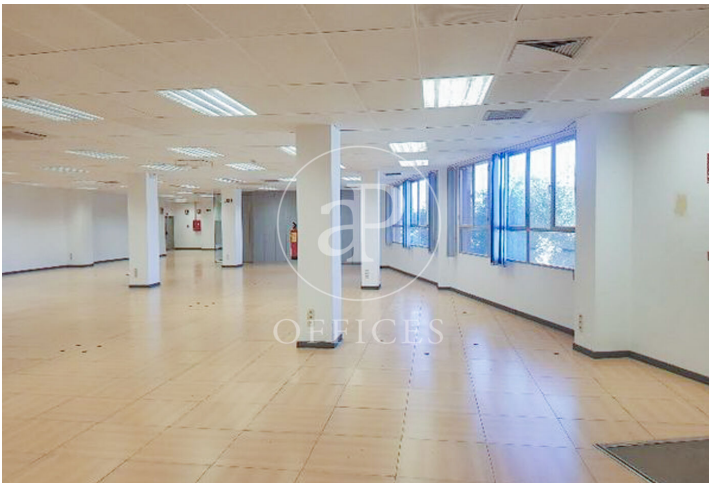

Immeuble de bureaux à louer à Legazpi - Metales (Madrid)

Ref. AOM2501014

Madrid / Legazpi - Metales

- ✓ Surveillance
- ✓ Concierge
- ✓ CLIM
- ✓ Chauffage
- ✓ Condition: Bonne

Prix à partir de 9.090 € | Surface 606 m² - 1574 m² | 3 Unités

Immeuble de bureaux de 1574 m2 dans la région de Legazpi - Metales, Madrid .La propriété dispose de 4 bureaux, chauffage et concierge.

Bureaux disponibles dans ce bâtiment

Sol	Surface	Prix	Prix/m²	Charges	Disponibilité
1° planta 1	1.574 m ²	23.610 €	15 €/m ²	4,53 €/m2/mes	Immédiat
2° planta 2	606 m ²	9.090 €	15 €/m ²	4,53 €/m2/mes	Immédiat
3° planta 3	1.574 m ²	25.184 €	16 €/m ²	4,53 €/m2/mes	Immédiat