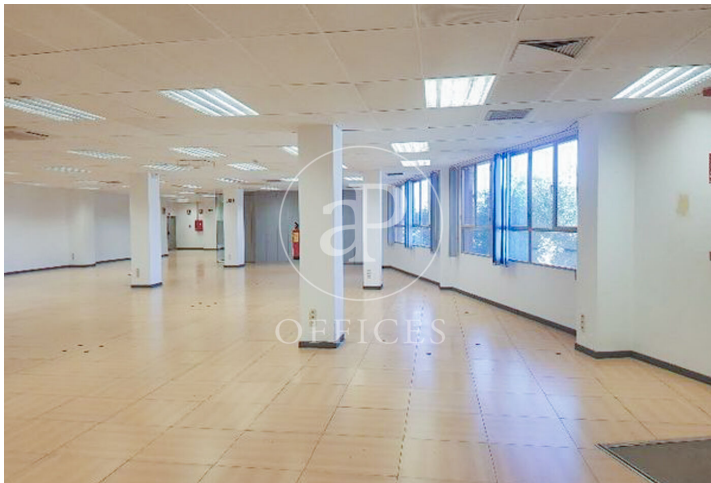

Immeuble de bureaux à louer à Legazpi - Metales (Madrid )

Ref. AOM2501014

Madrid / Legazpi - Metales

- ✓ Surveillance
- ✓ Concierge
- ✓ CLIM
- ✓ Chauffage
- ✓ Condition: Bonne

Prix à partir de 9.090 € | Surface 606 m<sup>2</sup> - 1574 m<sup>2</sup> | 3 Unités

Immeuble de bureaux de 1574 m2 dans la région de Legazpi - Metales, Madrid .La propriété dispose de 4 bureaux, chauffage et concierge.

Bureaux disponibles dans ce bâtiment

<b>Sol</b>	<b>Surface</b>	<b>Prix</b>	<b>Prix/m<sup>2</sup></b>	<b>Charges</b>	<b>Disponibilité</b>
1° planta 1	1.574 m <sup>2</sup>	23.610 €	15 €/m <sup>2</sup>	4,53 €/m2/mes	Immédiat
2° planta 2	606 m <sup>2</sup>	9.090 €	15 €/m <sup>2</sup>	4,53 €/m2/mes	Immédiat
3° planta 3	1.574 m <sup>2</sup>	25.184 €	16 €/m <sup>2</sup>	4,53 €/m2/mes	Immédiat