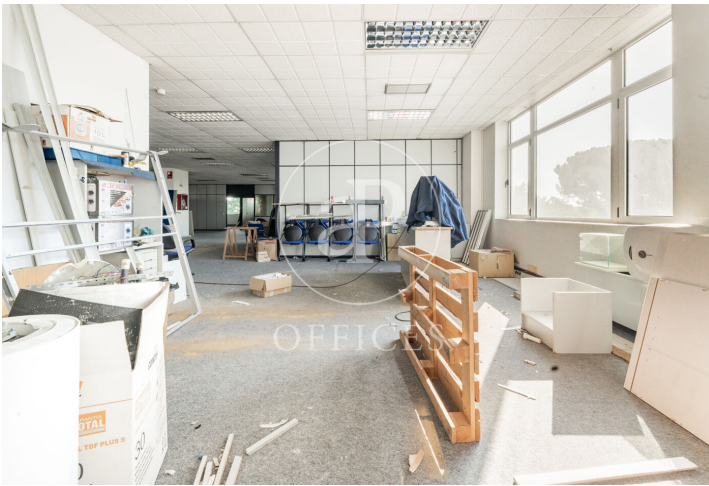

Bureau à louer à MadbiT (Madrid)

Ref. AOM2508002

Madrid / MadbiT

- ✓ Concierge
- ✓ CLIM
- ✓ Chauffage
- ✓ Parking
- ✓ Condition: Bonne

10.800 € | 709 m²

Bureau de 709 m2 dans la région de MadbiT, Madrid .La propriété dispose de 2 bureaux, 2 salles de bain, 31 places de parking et concierge.