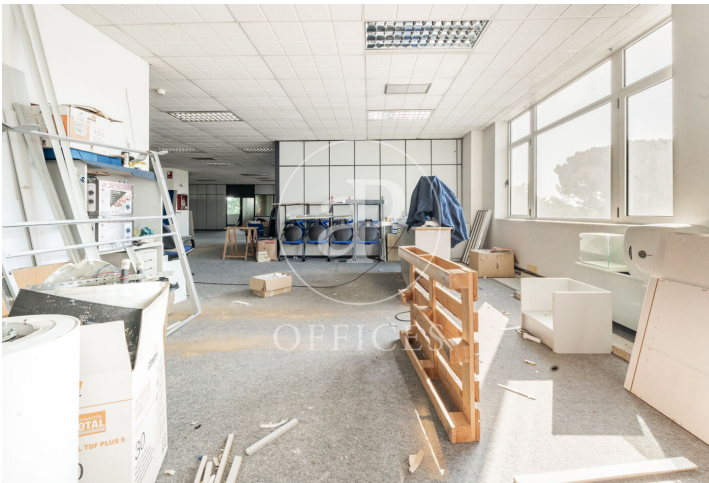

Bureau à louer à MadbiT (Madrid )

Ref. AOM2508002

Madrid / MadbiT

- ✓ Concierge
- ✓ CLIM
- ✓ Chauffage
- ✓ Parking
- ✓ Condition: Bonne

10.800 € | 709 m²

Bureau de 709 m2 dans la région de MadbiT, Madrid .La propriété dispose de 2 bureaux, 2 salles de bain, 31 places de parking et concierge.