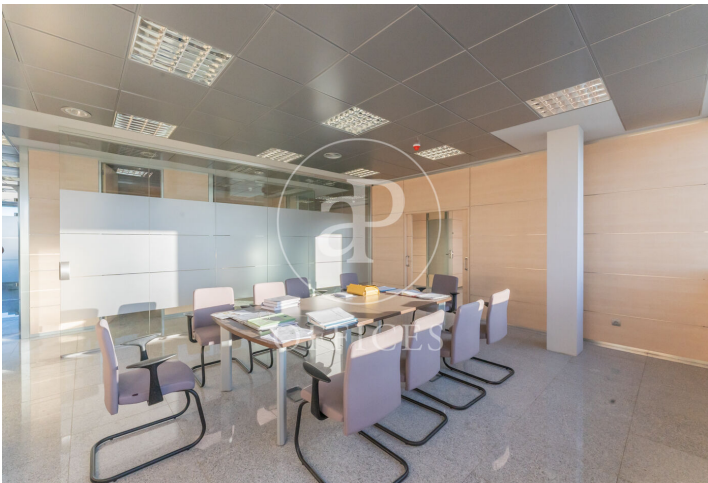

Bureau à louer à MadbiT (Madrid)

Ref. AOM2410005

Madrid / MadbiT

- ✓ CLIM
- ✓ Chauffage
- ✓ Parking
- ✓ Condition: Très bonne

2.800 € | 350 m²

Bureau de 350 m2 dans la région de MadbiT, Madrid .La propriété dispose de 6 bureaux, 2 salles de bain et 2 places de parking.