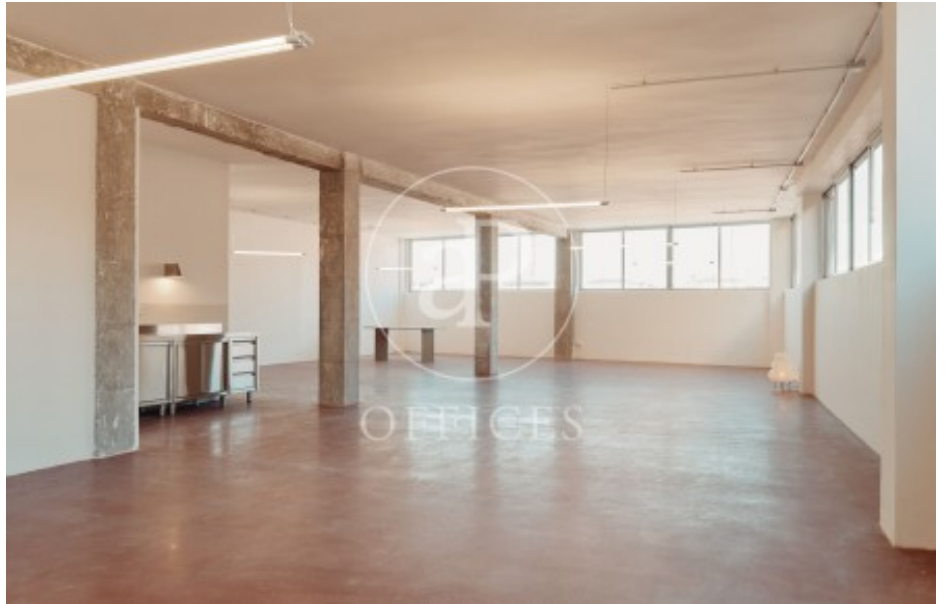

Bureau à louer à Pacífico (Madrid)

Ref. AOM2511014

Madrid / Pacífico

- ✓ Concierge
- ✓ CLIM
- ✓ Chauffage
- ✓ Condition: Pour la rénovation

2.750 € | 206 m²

Bureau à rénover de 206 m2 dans la région de Pacífico, Madrid .La propriété a un bureau et concierge.