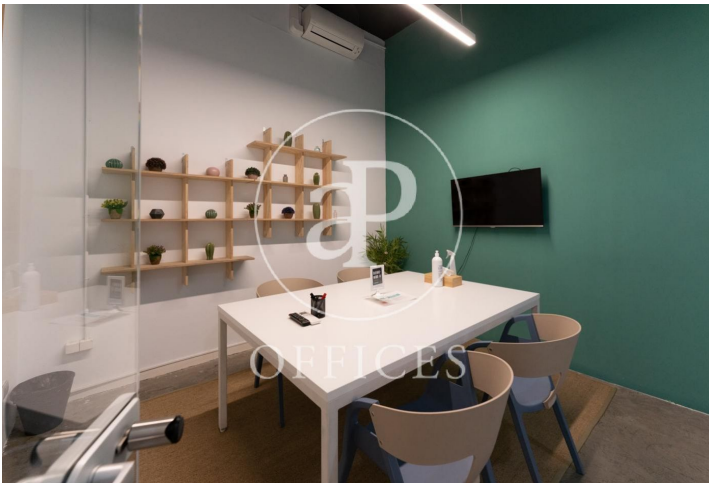

à louer à Pacífico (Madrid city)

Ref. AOM2007014

Madrid / Pacífico

- ✓ Surveillance
- ✓ Concierge
- ✓ CLIM
- ✓ Chauffage
- ✓ Condition: Très bonne

Consulter le prix | 800 m²

de 800 m2 dans la région de Pacífico, Madrid city. , place de parking, chauffage et concierge.