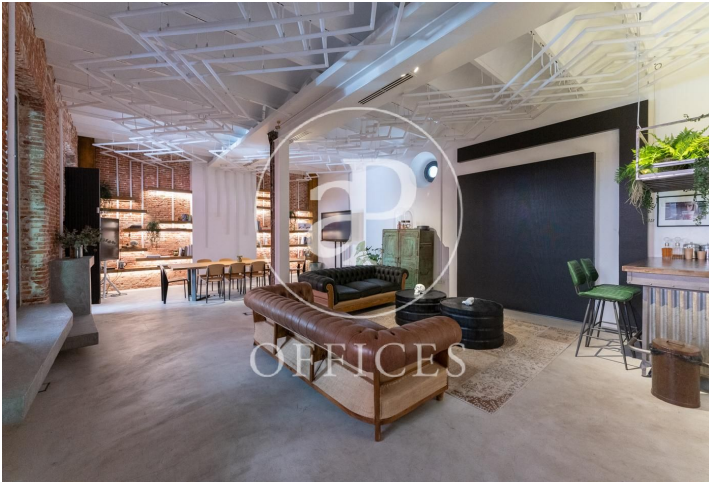

à louer à Pacífico (Madrid city)

Ref. AOM2007014

Madrid / Pacífico

- ✓ Surveillance
- ✓ Concierge
- ✓ CLIM
- ✓ Chauffage
- ✓ Condition: Très bonne

Consulter le prix | 800 m²

de 800 m2 dans la région de Pacífico, Madrid city. , place de parking, chauffage et concierge.