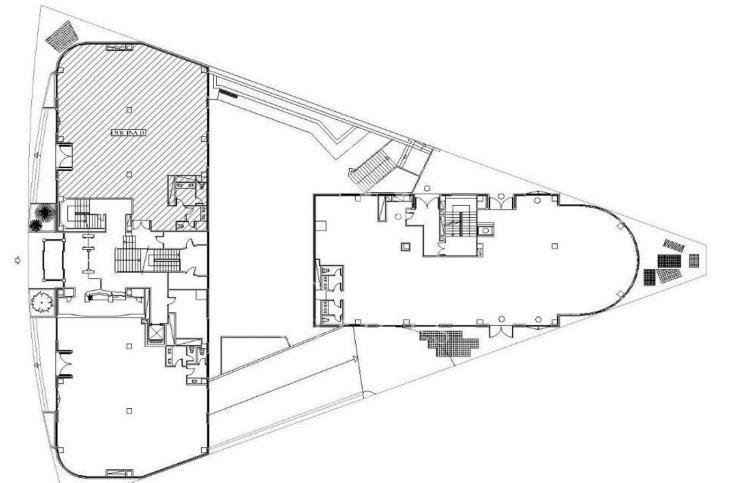

Bureau de 468 m2 avec terrasse dans la région de Pinar de Chamartín, Madrid .La propriété a un bureau, 2 salles de bain, place de parking, chauffage et concierge.

Los datos de cada inmueble no son parte de una oferta o contrato. No debe considerar exactos o factuales las declaraciones hechas por aProperties, verbalmente o por escrito, respecto del inmueble, el estado en que se encuentra o su valor. Las fotografías sólo muestran partes determinadas del inmueble tal y como eran en el momento que se tomaron. Las áreas, dimensiones y las distancias que se proporcionan sólo son aproximadas y deben ser comprobadas por el cliente. Las imágenes generadas por ordenador solo son una indicación de la posible apariencia del inmueble, y pueden cambiar en cualquier momento. La información respecto a un inmueble es susceptible de cambiar en cualquier momento.