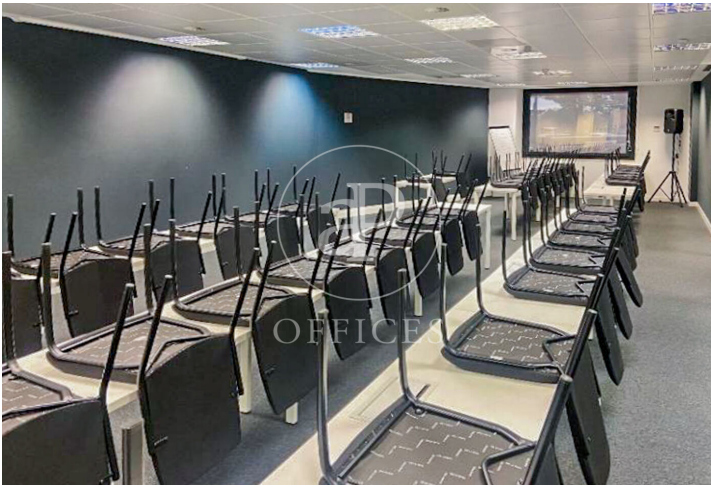

Bureau de 468 m2 avec terrasse dans la région de Pinar de Chamartín, Madrid .La propriété a un bureau, 2 salles de bain, place de parking, chauffage et concierge.

Los datos de cada inmueble no son parte de una oferta o contrato. No debe considerar exactos o factuales las declaraciones hechas por aProperties, verbalmente o por escrito, respecto del inmueble, el estado en que se encuentra o su valor. Las fotografías sólo muestran partes determinadas del inmueble tal y como eran en el momento que se tomaron. Las áreas, dimensiones y las distancias que se proporcionan sólo son aproximadas y deben ser comprobadas por el cliente. Las imágenes generadas por ordenador solo son una indicación de la posible apariencia del inmueble, y pueden cambiar en cualquier momento. La información respecto a un inmueble es susceptible de cambiar en cualquier momento.