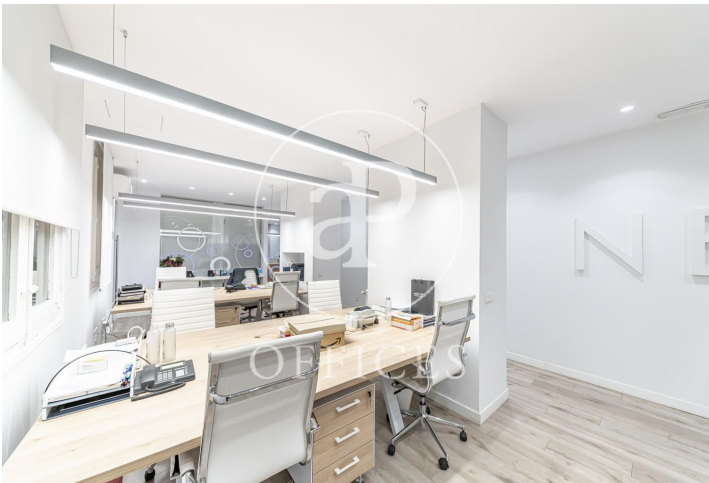

Bureau à louer à Salamanca (Madrid city)

Ref. AOM2102006

Madrid / Salamanca

- ✓ Concierge
- ✓ CLIM
- ✓ Chauffage
- ✓ Condition: Bonne

2.200 € | 150 m²

Bureau de 150 m2 dans la région de Salamanca, Madrid city. La propriété dispose de 3 bureaux, 2 salles de bain et concierge.