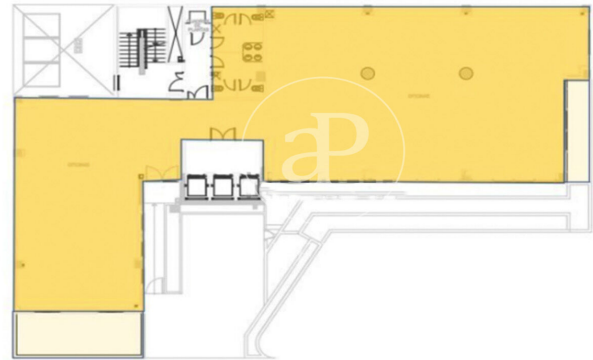

Bureau à louer avec terrasse à Salamanca (Madrid)

Ref. AOM2307020

Madrid / Salamanca

- ✓ Concierge
- ✓ CLIM
- ✓ Chauffage
- ✓ Parking
- ✓ Condition: Bonne
- ✓ Terrasse

13.132 € | 462 m²

Bureau de 462 m2 avec terrasse dans la région de Salamanca, Madrid .La propriété dispose de 8 bureaux, 2 salles de bain, 54 places de parking et concierge.