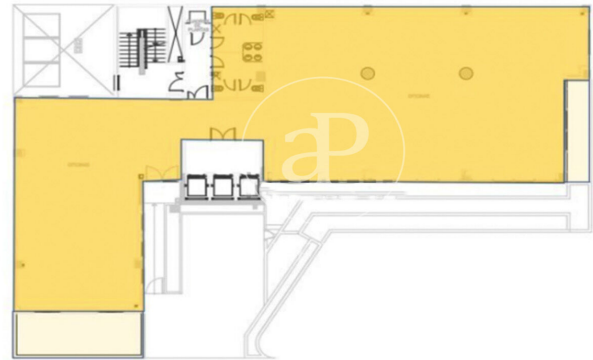

Bureau à louer avec terrasse à Salamanca (Madrid )

Ref. AOM2307020

Madrid / Salamanca

- ✓ Concierge
- ✓ CLIM
- ✓ Chauffage
- ✓ Parking
- ✓ Condition: Bonne
- ✓ Terrasse

13.132 € | 462 m<sup>2</sup>

Bureau de 462 m2 avec terrasse dans la région de Salamanca, Madrid .La propriété dispose de 8 bureaux, 2 salles de bain, 54 places de parking et concierge.