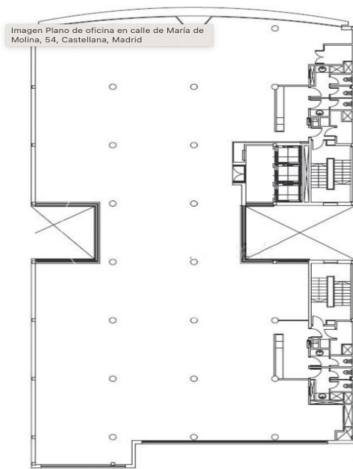

Bureau à louer à Salamanca (Madrid)

Ref. AOM2307021

Madrid / Salamanca

- ✓ Concierge
- ✓ CLIM
- ✓ Chauffage
- ✓ Parking
- ✓ Condition: Bonne

21.375 € | 855 m²

Bureau de 855 m2 dans la région de Salamanca, Madrid .La propriété a un bureau, 2 salles de bain, 50 places de parking et concierge.