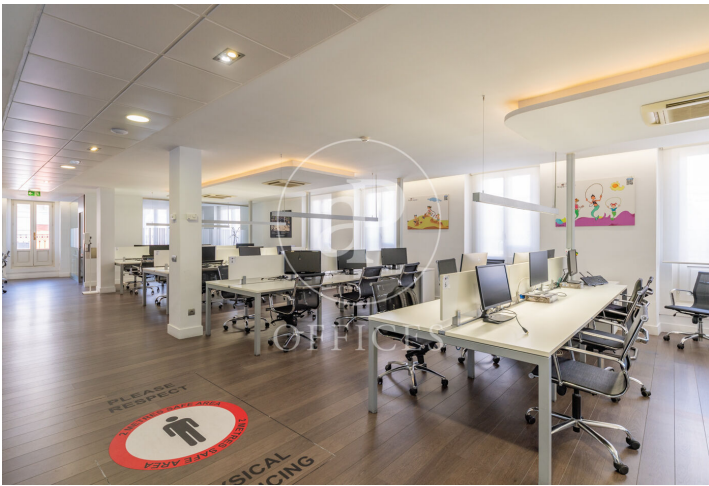

Bureau à louer à Salamanca (Madrid)

Ref. AOM2305014

Madrid / Salamanca

- ✓ Surveillance
- ✓ Concierge
- ✓ CLIM
- ✓ Chauffage
- ✓ Parking
- ✓ Condition: Très bonne

45.000 € | 1,009 m²

Bureau de 1009 m2 dans la région de Salamanca, Madrid .La propriété dispose de 12 bureaux, 4 salles de bain, 8 places de parking, chauffage et concierge.