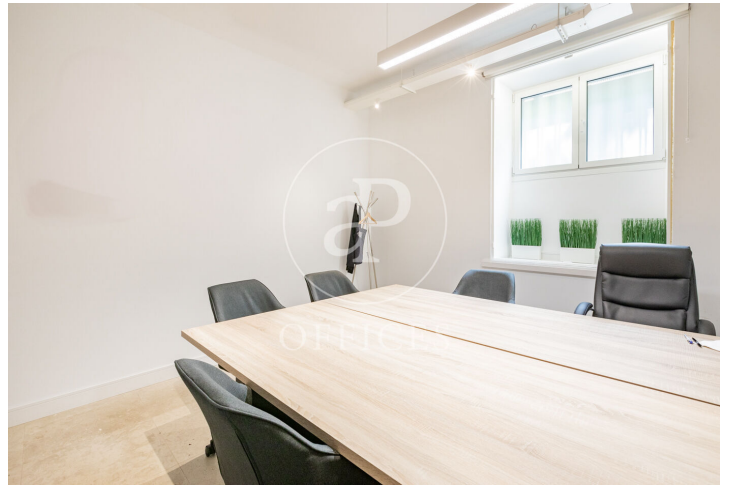

Bureau à louer à Salamanca (Madrid )

Ref. AOM2607003

Madrid / Salamanca

- ✓ Concierge
- ✓ CLIM
- ✓ Chauffage
- ✓ Condition: Très bonne

2.500 € | 102 m²

Bureau de 102 m2 dans la région de Salamanca, Madrid .La propriété a un bureau et concierge.