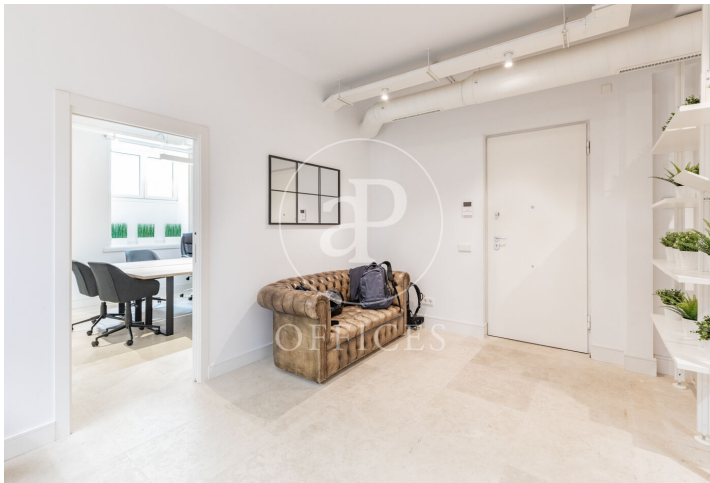

Bureau à louer à Salamanca (Madrid )

Ref. AOM2607003

Madrid / Salamanca

- ✓ Concierge
- ✓ CLIM
- ✓ Chauffage
- ✓ Condition: Très bonne

2.500 € | 102 m²

Bureau de 102 m2 dans la région de Salamanca, Madrid .La propriété a un bureau et concierge.