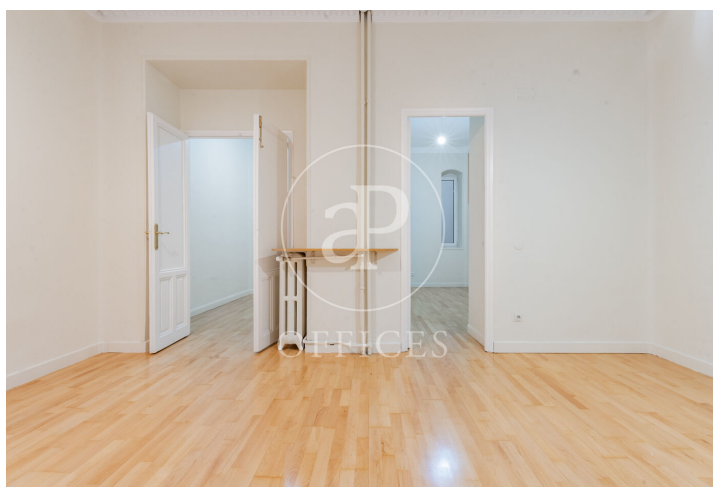

Bureau à vendre avec terrasse à Salamanca (Madrid)

Ref. VOM2603002

Madrid / Salamanca

- ✓ Concierge
- ✓ CLIM
- ✓ Chauffage
- ✓ Condition: Bonne
- ✓ Terrasse

1.580.000 € | 213 m²

Bureau de 213 m2 avec terrasse dans la région de Salamanca, Madrid .La propriété dispose de 5 bureaux, 2 salles de bain et concierge.