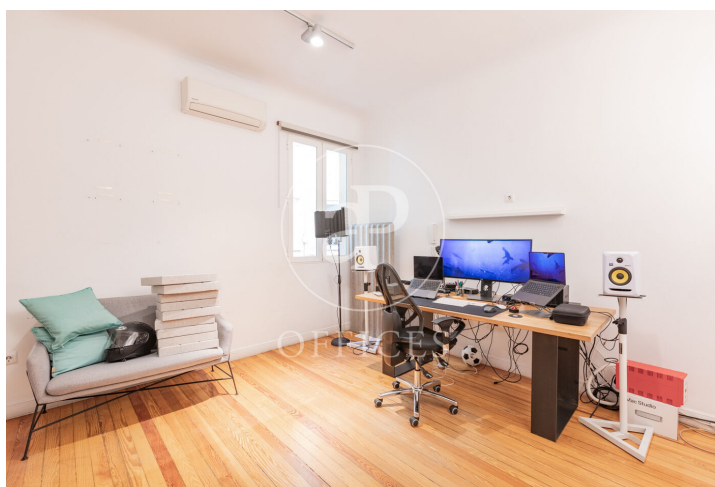

Bureau à louer à Salamanca (Madrid)

Ref. AOM2606005

Madrid / Salamanca

- ✓ CLIM
- ✓ Chauffage
- ✓ Condition: Bonne

4.500 € | 215 m²

Bureau de 215 m2 dans la région de Salamanca et Madrid .La propriété dispose de 8 bureaux.