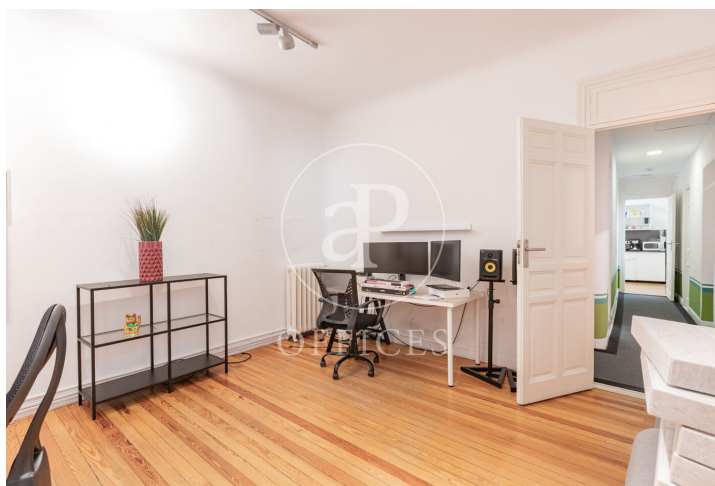

Bureau à louer à Salamanca (Madrid)

Ref. AOM2606005

Madrid / Salamanca

- ✓ CLIM
- ✓ Chauffage
- ✓ Condition: Bonne

4.500 € | 215 m²

Bureau de 215 m2 dans la région de Salamanca et Madrid .La propriété dispose de 8 bureaux.