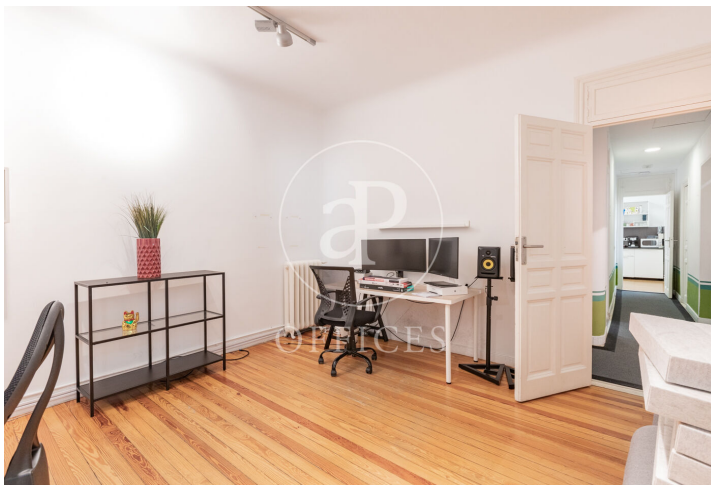

Bureau à louer à Salamanca (Madrid)

Ref. AOM2606005

Madrid / Salamanca

- ✓ CLIM
- ✓ Chauffage
- ✓ Condition: Bonne

4.500 € | 215 m²

Bureau de 215 m2 dans la région de Salamanca et Madrid .La propriété dispose de 8 bureaux.