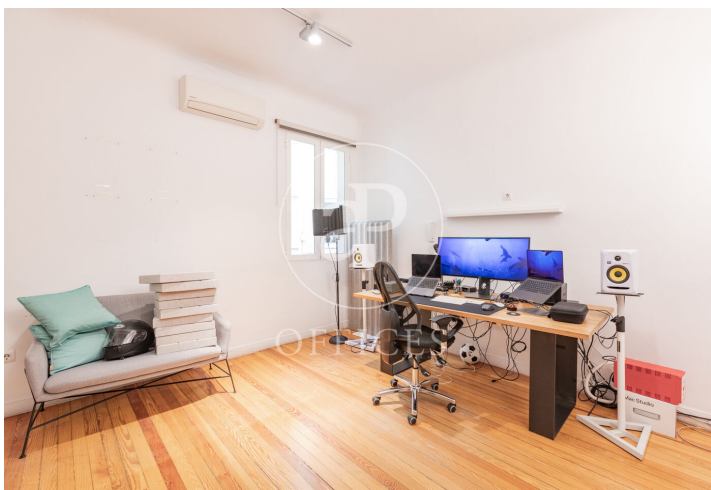

Bureau à louer à Salamanca (Madrid)

Ref. AOM2606005

Madrid / Salamanca

- ✓ CLIM
- ✓ Chauffage
- ✓ Condition: Bonne

4.500 € | 215 m²

Bureau de 215 m2 dans la région de Salamanca et Madrid .La propriété dispose de 8 bureaux.