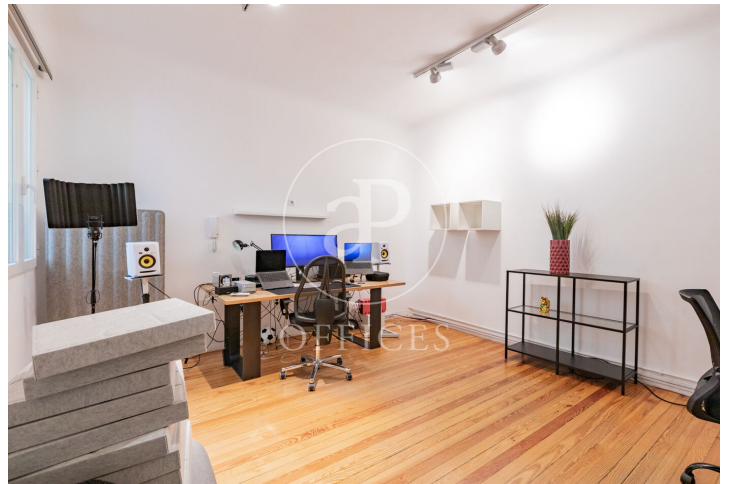

Bureau à louer à Salamanca (Madrid)

Ref. AOM2606005

Madrid / Salamanca

- ✓ CLIM
- ✓ Chauffage
- ✓ Condition: Bonne

4.500 € | 215 m²

Bureau de 215 m2 dans la région de Salamanca et Madrid .La propriété dispose de 8 bureaux.