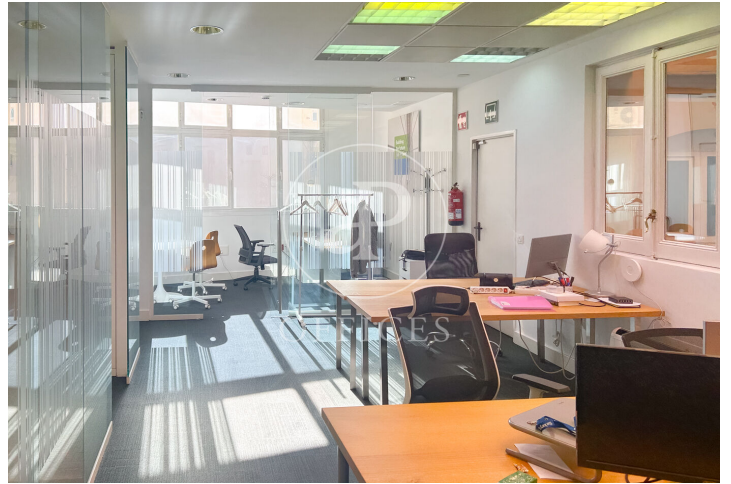

Bureau à louer à Salamanca (Madrid )

Ref. AOM2605007

Madrid / Salamanca

- ✓ Concierge
- ✓ CLIM
- ✓ Chauffage
- ✓ Condition: Bonne

5.500 € | 233 m²

Bureau de 233 m2 dans la région de Salamanca, Madrid .La propriété a un bureau, 2 salles de bain et concierge.