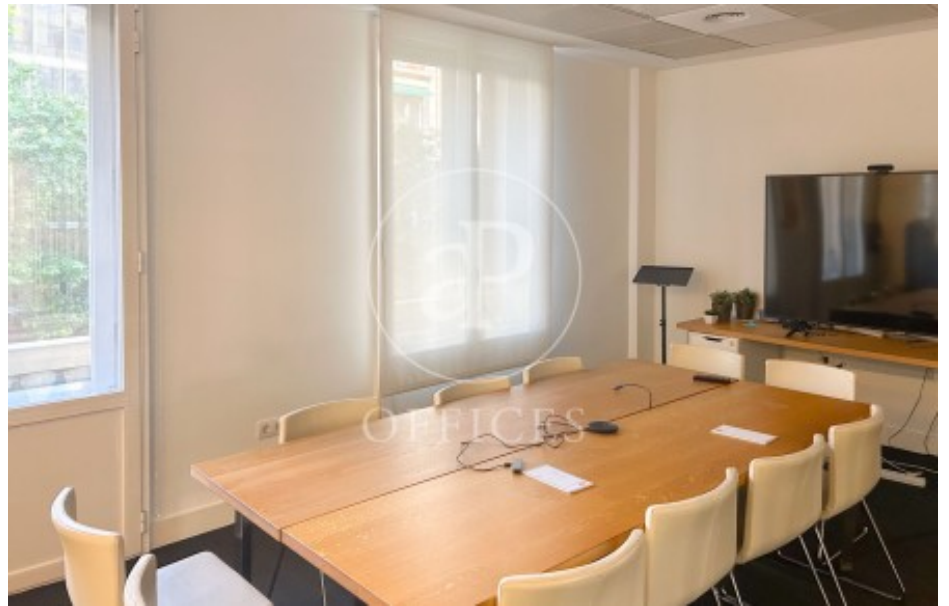

Bureau à louer à Salamanca (Madrid )

Ref. AOM2605007

Madrid / Salamanca

- ✓ Concierge
- ✓ CLIM
- ✓ Chauffage
- ✓ Condition: Bonne

5.500 € | 233 m²

Bureau de 233 m2 dans la région de Salamanca, Madrid .La propriété a un bureau, 2 salles de bain et concierge.