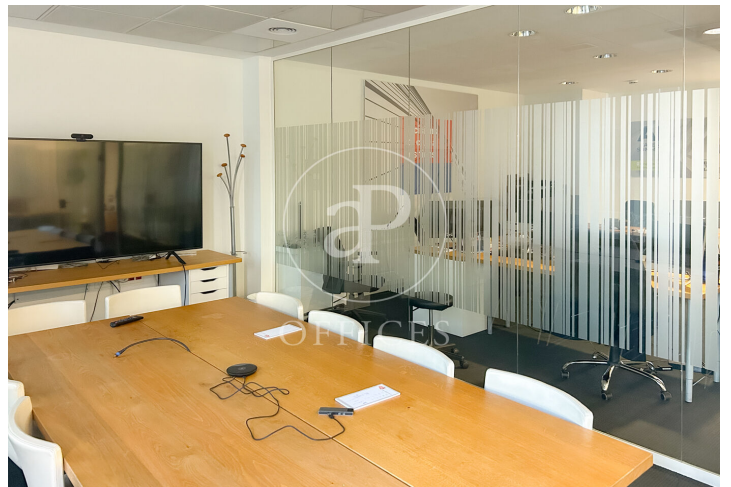

Bureau à louer à Salamanca (Madrid )

Ref. AOM2605007

Madrid / Salamanca

- ✓ Concierge
- ✓ CLIM
- ✓ Chauffage
- ✓ Condition: Bonne

5.500 € | 233 m²

Bureau de 233 m2 dans la région de Salamanca, Madrid .La propriété a un bureau, 2 salles de bain et concierge.