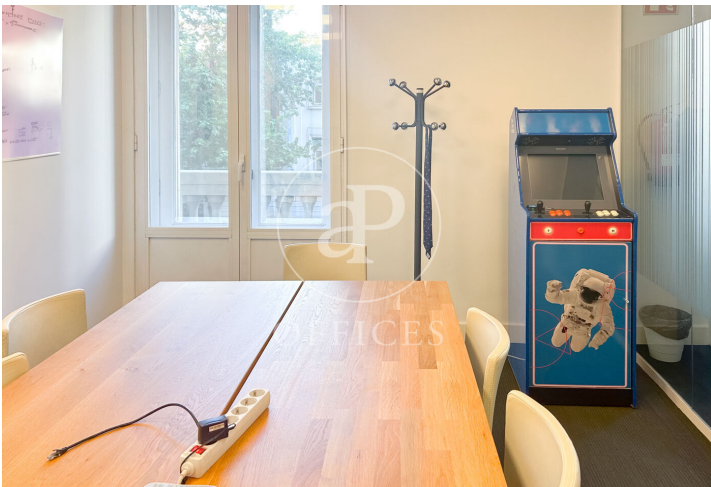

Bureau à louer à Salamanca (Madrid )

Ref. AOM2605007

Madrid / Salamanca

- ✓ Concierge
- ✓ CLIM
- ✓ Chauffage
- ✓ Condition: Bonne

5.500 € | 233 m²

Bureau de 233 m2 dans la région de Salamanca, Madrid .La propriété a un bureau, 2 salles de bain et concierge.