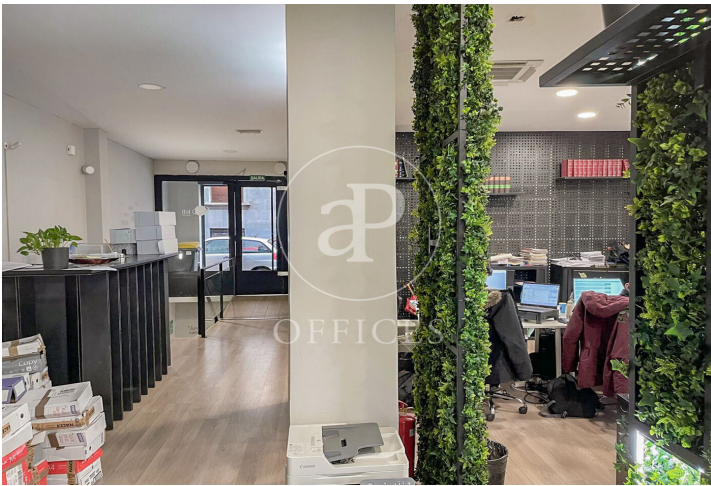

Bureau à vendre à Salamanca (Madrid)

Ref. VOM2501001

Madrid / Salamanca

- ✓ CLIM
- ✓ Chauffage
- ✓ Condition: Bonne

750.000 € | 355 m²

Bureau de 355 m2 dans la région de Salamanca et Madrid .La propriété a un bureau.