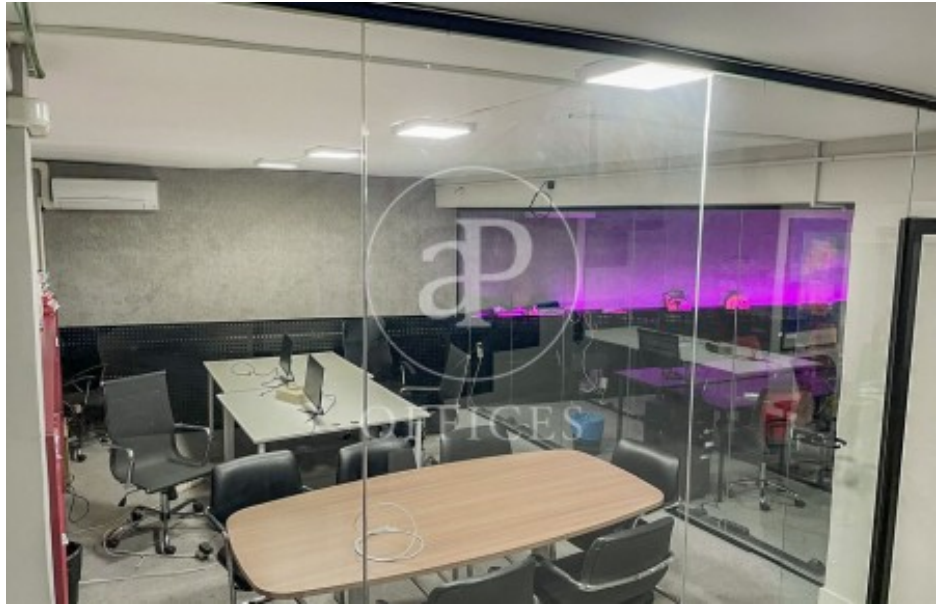

Bureau à vendre à Salamanca (Madrid)

Ref. VOM2501001

Madrid / Salamanca

- ✓ CLIM
- ✓ Chauffage
- ✓ Condition: Bonne

750.000 € | 355 m²

Bureau de 355 m2 dans la région de Salamanca et Madrid .La propriété a un bureau.