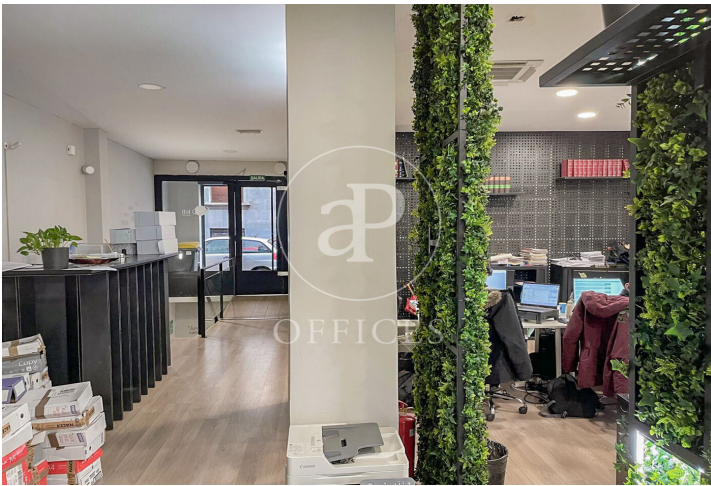

Bureau à vendre à Salamanca (Madrid )

Ref. VOM2501001

Madrid / Salamanca

- ✓ CLIM
- ✓ Chauffage
- ✓ Condition: Bonne

750.000 € | 355 m<sup>2</sup>

Bureau de 355 m2 dans la région de Salamanca et Madrid .La propriété a un bureau.