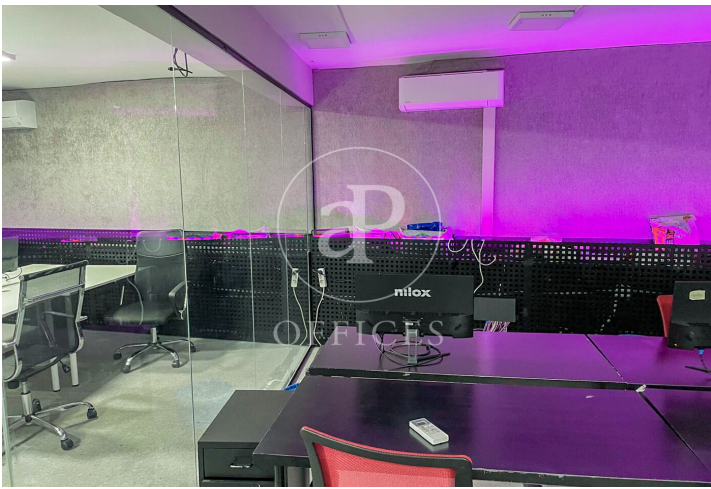

Bureau à vendre à Salamanca (Madrid )

Ref. VOM2501001

Madrid / Salamanca

- ✓ CLIM
- ✓ Chauffage
- ✓ Condition: Bonne

750.000 € | 355 m<sup>2</sup>

Bureau de 355 m2 dans la région de Salamanca et Madrid .La propriété a un bureau.