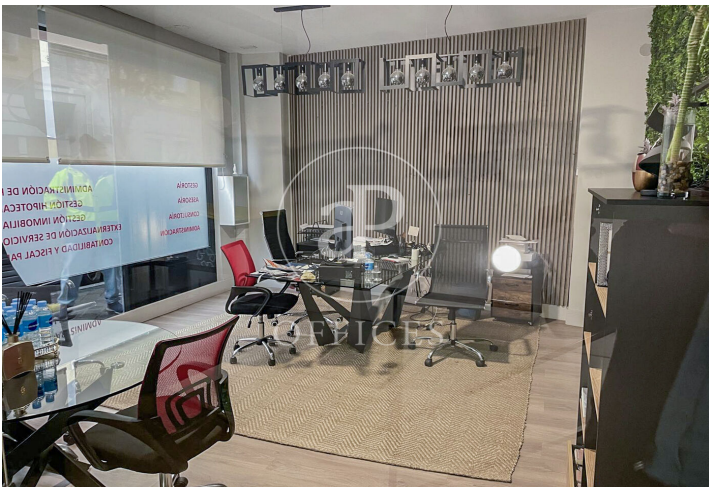

Bureau à vendre à Salamanca (Madrid)

Ref. VOM2501001

Madrid / Salamanca

- ✓ CLIM
- ✓ Chauffage
- ✓ Condition: Bonne

750.000 € | 355 m²

Bureau de 355 m2 dans la région de Salamanca et Madrid .La propriété a un bureau.