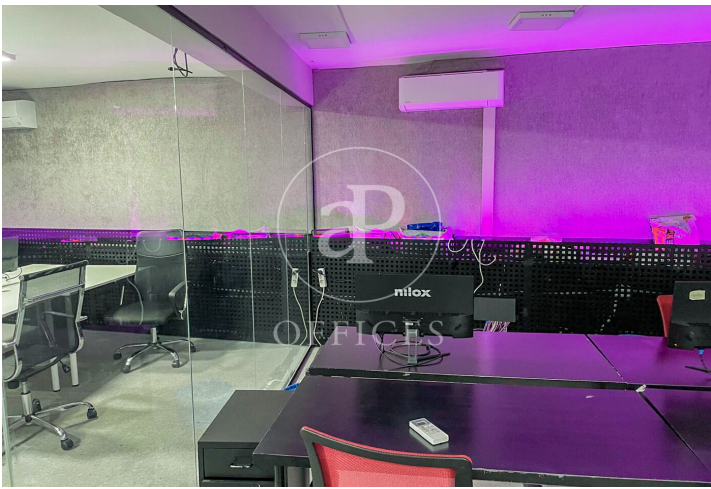

Bureau à vendre à Salamanca (Madrid)

Ref. VOM2501001

Madrid / Salamanca

- ✓ CLIM
- ✓ Chauffage
- ✓ Condition: Bonne

750.000 € | 355 m²

Bureau de 355 m2 dans la région de Salamanca et Madrid .La propriété a un bureau.