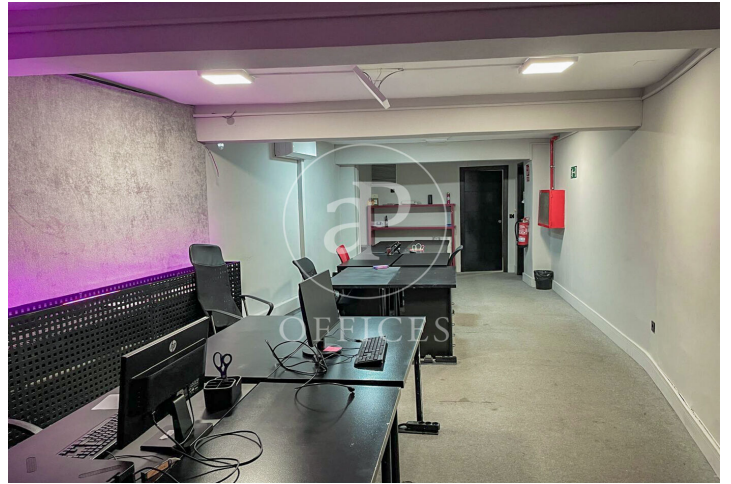

Bureau à vendre à Salamanca (Madrid)

Ref. VOM2501001

Madrid / Salamanca

- ✓ CLIM
- ✓ Chauffage
- ✓ Condition: Bonne

750.000 € | 355 m²

Bureau de 355 m2 dans la région de Salamanca et Madrid .La propriété a un bureau.