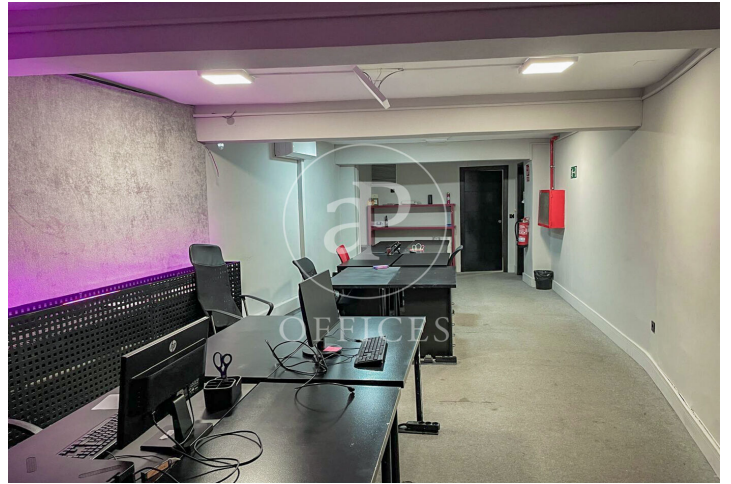

Bureau à vendre à Salamanca (Madrid )

Ref. VOM2501001

Madrid / Salamanca

- ✓ CLIM
- ✓ Chauffage
- ✓ Condition: Bonne

750.000 € | 355 m<sup>2</sup>

Bureau de 355 m2 dans la région de Salamanca et Madrid .La propriété a un bureau.