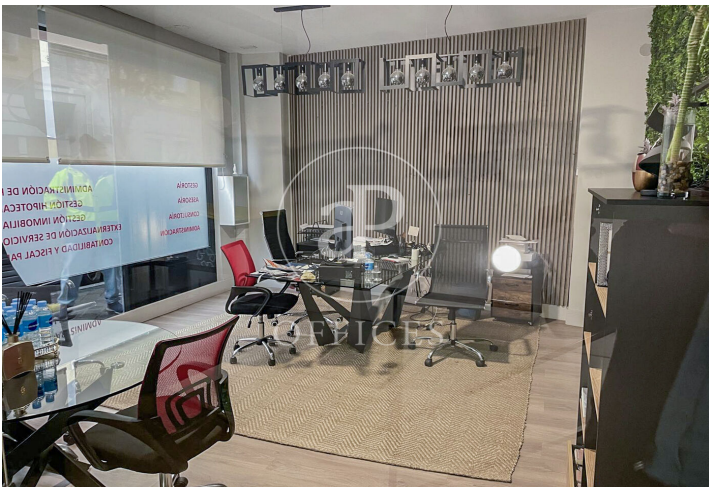

Bureau à vendre à Salamanca (Madrid )

Ref. VOM2501001

Madrid / Salamanca

- ✓ CLIM
- ✓ Chauffage
- ✓ Condition: Bonne

750.000 € | 355 m<sup>2</sup>

Bureau de 355 m2 dans la région de Salamanca et Madrid .La propriété a un bureau.