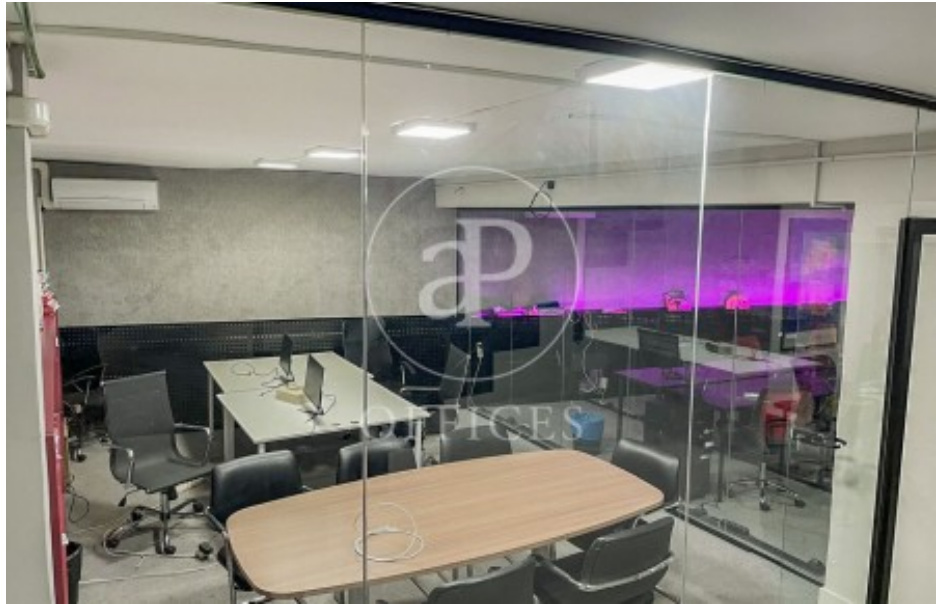

Bureau à vendre à Salamanca (Madrid )

Ref. VOM2501001

Madrid / Salamanca

- ✓ CLIM
- ✓ Chauffage
- ✓ Condition: Bonne

750.000 € | 355 m<sup>2</sup>

Bureau de 355 m2 dans la région de Salamanca et Madrid .La propriété a un bureau.