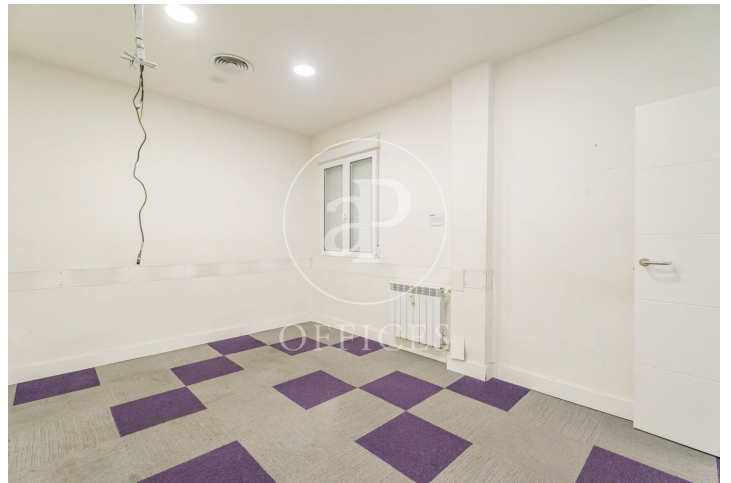

Bureau à louer avec terrasse à Salamanca (Madrid)

Ref. AOM2512004

Madrid / Salamanca

- ✓ Concierge
- ✓ CLIM
- ✓ Chauffage
- ✓ Condition: Bonne
- ✓ Terrasse

13.000 € | 457 m²

Bureau de 457 m2 avec terrasse dans la région de Salamanca, Madrid .La propriété a un bureau et concierge.