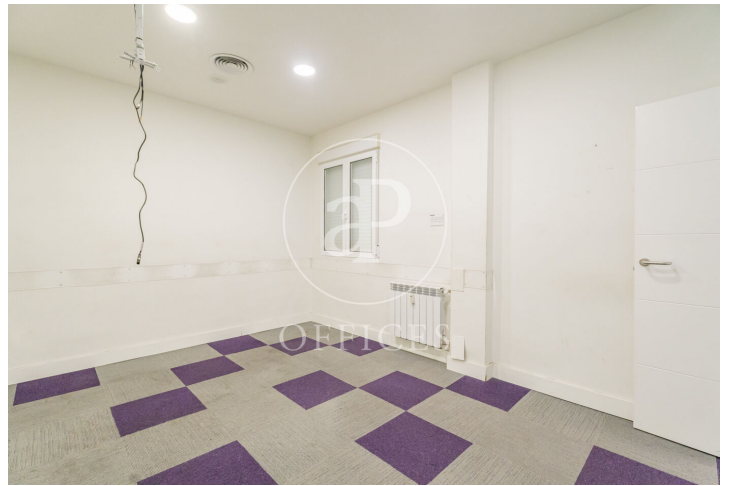

Bureau à louer avec terrasse à Salamanca (Madrid)

Ref. AOM2512004

Madrid / Salamanca

- ✓ Concierge
- ✓ CLIM
- ✓ Chauffage
- ✓ Condition: Bonne
- ✓ Terrasse

13.000 € | 457 m²

Bureau de 457 m2 avec terrasse dans la région de Salamanca, Madrid .La propriété a un bureau et concierge.