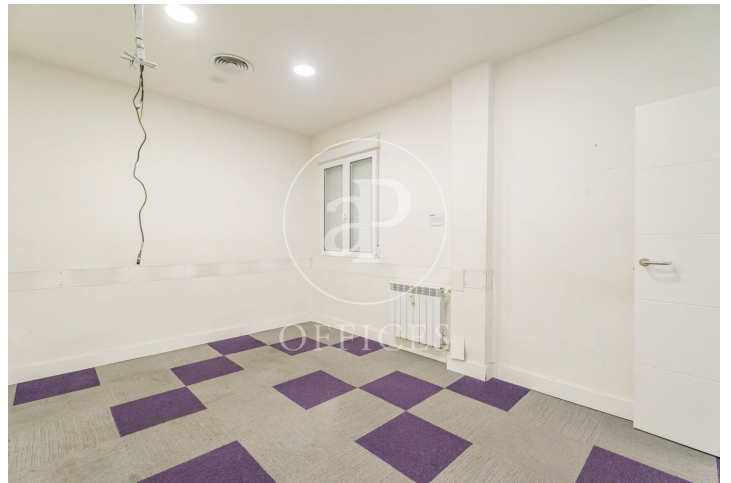

Bureau à louer avec terrasse à Salamanca (Madrid)

Ref. AOM2512004

Madrid / Salamanca

- ✓ Concierge
- ✓ CLIM
- ✓ Chauffage
- ✓ Condition: Bonne
- ✓ Terrasse

11.000 € | 457 m²

Bureau de 457 m2 avec terrasse dans la région de Salamanca, Madrid .La propriété a un bureau et concierge.