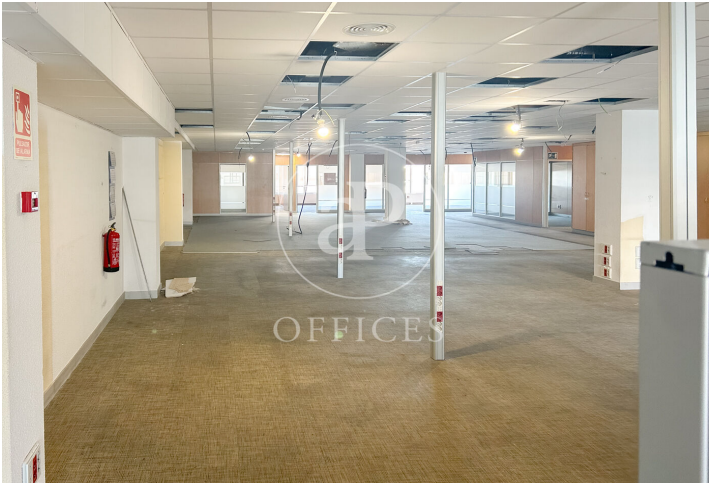

Bureau à louer avec terrasse à Salamanca (Madrid )

Ref. AOM2605011

Madrid / Salamanca

- ✓ Surveillance
- ✓ Concierge
- ✓ CLIM
- ✓ Chauffage
- ✓ Condition: Bonne
- ✓ Terrasse

30.753 € | 774 m<sup>2</sup>

Bureau de 774 m2 avec terrasse dans la région de Salamanca, Madrid ., chauffage et concierge.