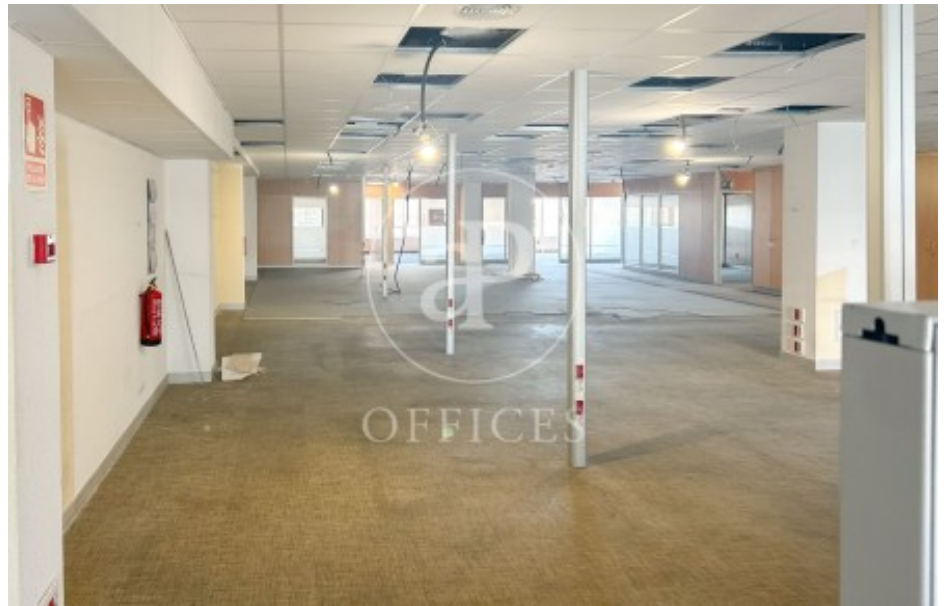

Bureau à louer avec terrasse à Salamanca (Madrid )

Ref. AOM2605011

Madrid / Salamanca

- ✓ Surveillance
- ✓ Concierge
- ✓ CLIM
- ✓ Chauffage
- ✓ Condition: Bonne
- ✓ Terrasse

30.753 € | 774 m<sup>2</sup>

Bureau de 774 m2 avec terrasse dans la région de Salamanca, Madrid ., chauffage et concierge.