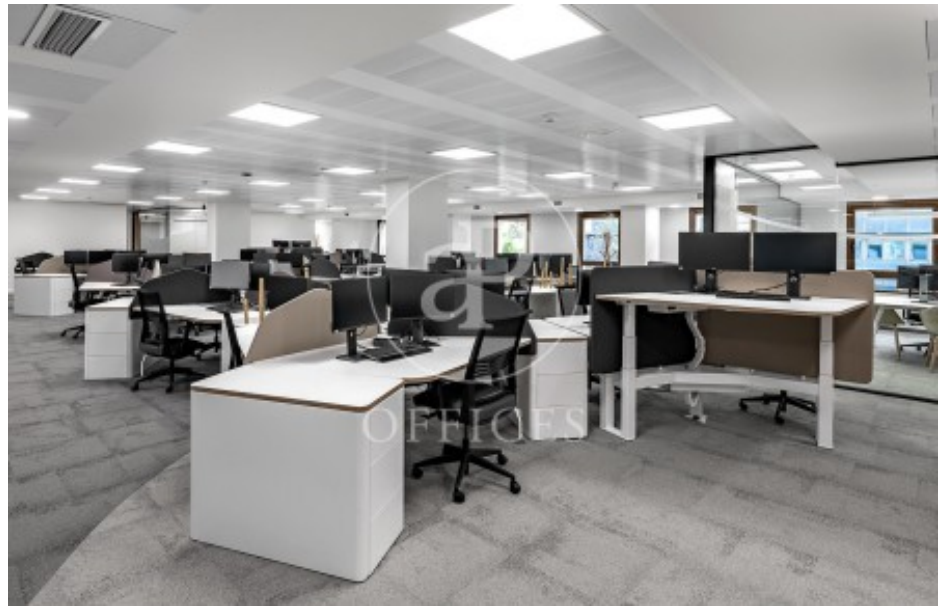

Bureau à louer à Salamanca (Madrid )

Ref. AOM2606003

Madrid / Salamanca

- ✓ Surveillance
- ✓ Concierge
- ✓ CLIM
- ✓ Chauffage
- ✓ Parking
- ✓ Condition: Bonne

32.034 € | 843 m²

Bureau de 843 m2 dans la région de Salamanca, Madrid .La propriété a un bureau, place de parking, chauffage et concierge.