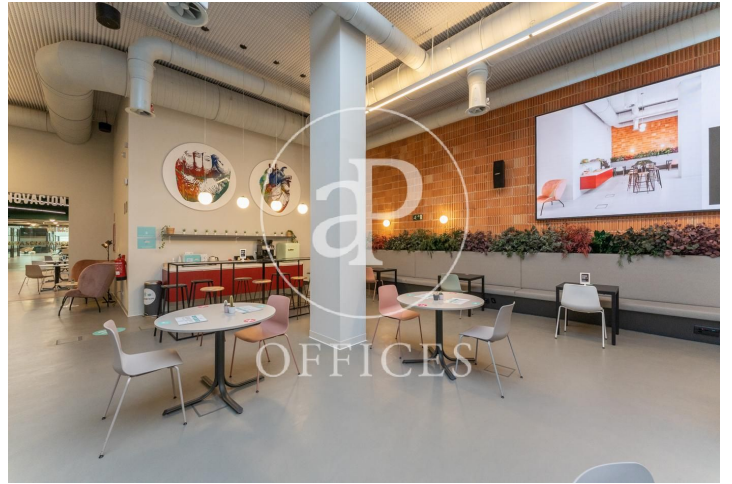

à louer à Salamanca (Madrid city)

Ref. AOM2007034

Madrid / Salamanca

- ✓ Surveillance
- ✓ Concierge
- ✓ CLIM
- ✓ Chauffage
- ✓ Condition: Très bonne

Consulter le prix | 1,890 m<sup>2</sup>

de 1890 m2 dans la région de Salamanca, Madrid city.