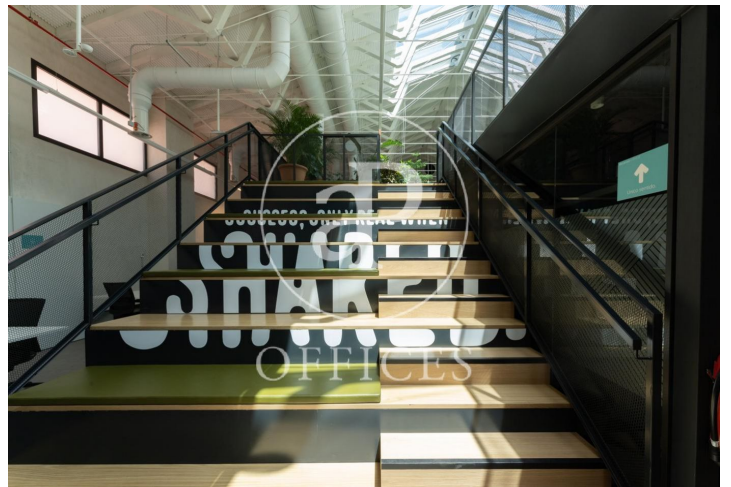

à louer à Salamanca (Madrid city)

Ref. AOM2007034

Madrid / Salamanca

- ✓ Surveillance
- ✓ Concierge
- ✓ CLIM
- ✓ Chauffage
- ✓ Condition: Très bonne

Consulter le prix | 1,890 m<sup>2</sup>

de 1890 m2 dans la région de Salamanca, Madrid city.