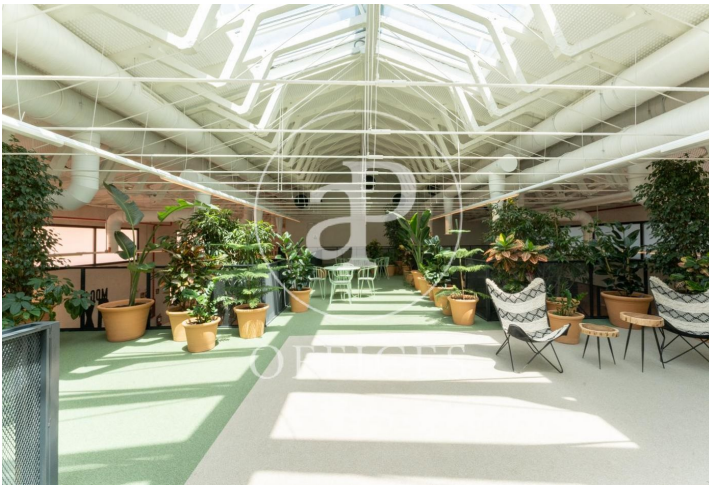

à louer à Salamanca (Madrid city)

Ref. AOM2007034

Madrid / Salamanca

- ✓ Surveillance
- ✓ Concierge
- ✓ CLIM
- ✓ Chauffage
- ✓ Condition: Très bonne

Consulter le prix | 1,890 m<sup>2</sup>

de 1890 m2 dans la région de Salamanca, Madrid city.