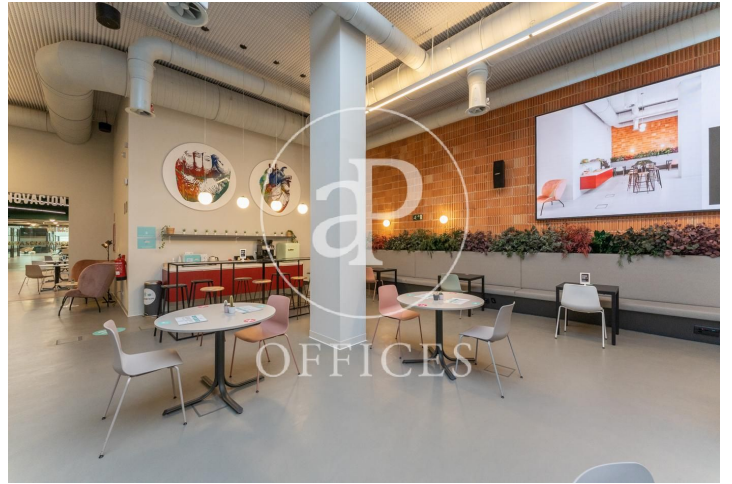

à louer à Salamanca (Madrid city)

Ref. AOM2007034

Madrid / Salamanca

- ✓ Surveillance
- ✓ Concierge
- ✓ CLIM
- ✓ Chauffage
- ✓ Condition: Très bonne

Consulter le prix | 1,890 m²

de 1890 m2 dans la région de Salamanca, Madrid city.