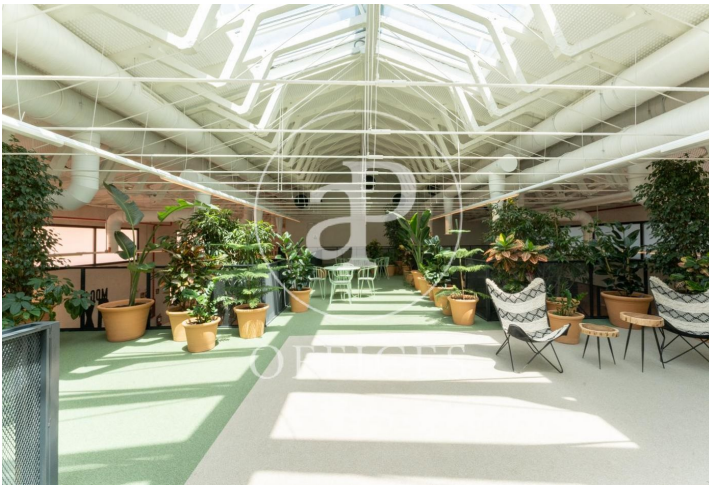

à louer à Salamanca (Madrid city)

Ref. AOM2007034

Madrid / Salamanca

- ✓ Surveillance
- ✓ Concierge
- ✓ CLIM
- ✓ Chauffage
- ✓ Condition: Très bonne

Consulter le prix | 1,890 m²

de 1890 m2 dans la région de Salamanca, Madrid city.