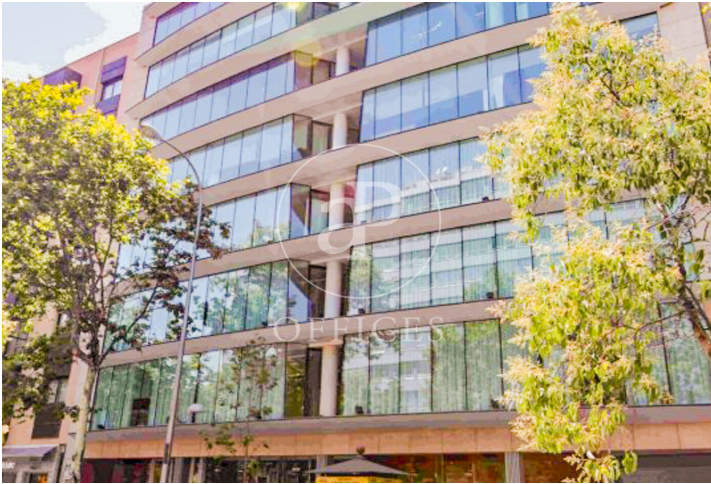

Cotravail à louer avec terrasse à Salamanca (Madrid)

Ref. AOM2212003

Madrid / Salamanca

- ✓ Surveillance
- ✓ Concierge
- ✓ CLIM
- ✓ Chauffage
- ✓ Condition: Bonne
- ✓ Terrasse

19.990 € | 200 m²

Cotravail de 200 m2 avec terrasse dans la région de Salamanca, Madrid .La propriété dispose de 2 bureaux, 3 salles de bain, chauffage et concierge.