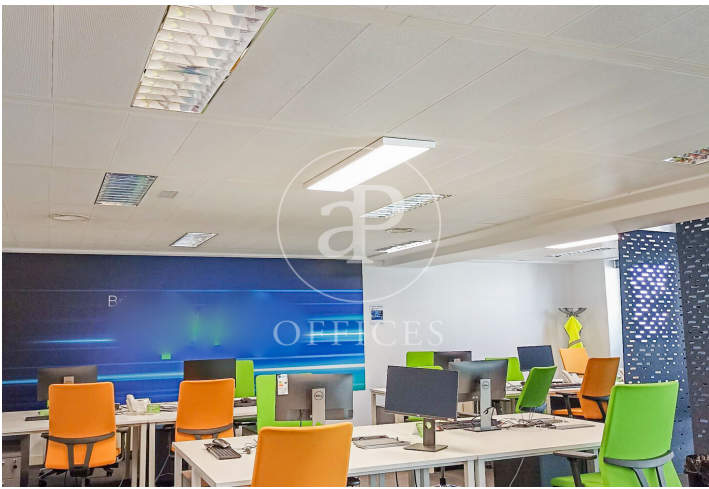

Cotravail à louer avec terrasse à Salamanca (Madrid)

Ref. AOM2212003

Madrid / Salamanca

- ✓ Surveillance
- ✓ Concierge
- ✓ CLIM
- ✓ Chauffage
- ✓ Condition: Bonne
- ✓ Terrasse

19.990 € | 200 m²

Cotravail de 200 m2 avec terrasse dans la région de Salamanca, Madrid .La propriété dispose de 2 bureaux, 3 salles de bain, chauffage et concierge.