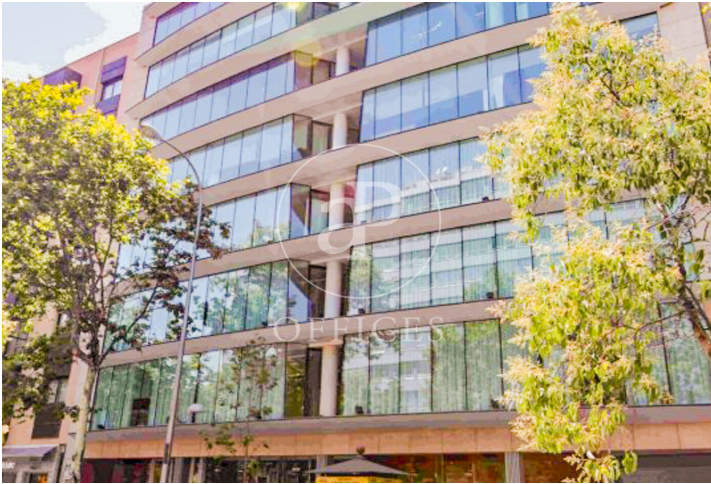

## Cotravail à louer avec terrasse à Salamanca (Madrid )

Ref. AOM2212003

Madrid / Salamanca

- ✓ Surveillance
- ✓ Concierge
- ✓ CLIM
- ✓ Chauffage
- ✓ Condition: Bonne
- ✓ Terrasse

19.990 € | 200 m<sup>2</sup>

Cotravail de 200 m2 avec terrasse dans la région de Salamanca, Madrid .La propriété dispose de 2 bureaux, 3 salles de bain, chauffage et concierge.

Los datos de cada inmueble no son parte de una oferta o contrato. No debe considerar exactos o factuales las declaraciones hechas por aProperties, verbalmente o por escrito, respecto del inmueble, el estado en que se encuentra o su valor. Las fotografías sólo muestran partes determinadas del inmueble tal y como eran en el momento que se tomaron. Las áreas, dimensiones y las distancias que se proporcionan sólo son aproximadas y deben ser comprobadas por el cliente. Las imágenes generadas por ordenador solo son una indicación de la posible apariencia del inmueble, y pueden cambiar en cualquier momento. La información respecto a un inmueble es susceptible de cambiar en cualquier momento.