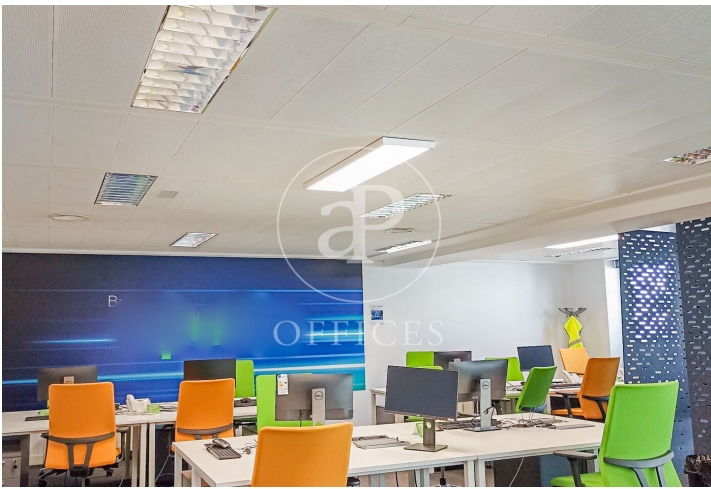

## Cotravail à louer avec terrasse à Salamanca (Madrid )

Ref. AOM2212003

Madrid / Salamanca

- ✓ Surveillance
- ✓ Concierge
- ✓ CLIM
- ✓ Chauffage
- ✓ Condition: Bonne
- ✓ Terrasse

19.990 € | 200 m<sup>2</sup>

Cotravail de 200 m2 avec terrasse dans la région de Salamanca, Madrid .La propriété dispose de 2 bureaux, 3 salles de bain, chauffage et concierge.

Los datos de cada inmueble no son parte de una oferta o contrato. No debe considerar exactos o factuales las declaraciones hechas por aProperties, verbalmente o por escrito, respecto del inmueble, el estado en que se encuentra o su valor. Las fotografías sólo muestran partes determinadas del inmueble tal y como eran en el momento que se tomaron. Las áreas, dimensiones y las distancias que se proporcionan sólo son aproximadas y deben ser comprobadas por el cliente. Las imágenes generadas por ordenador solo son una indicación de la posible apariencia del inmueble, y pueden cambiar en cualquier momento. La información respecto a un inmueble es susceptible de cambiar en cualquier momento.