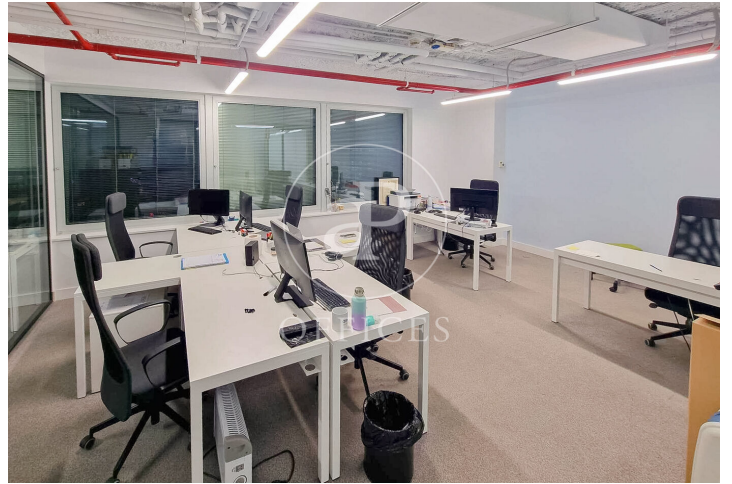

Bureau à louer à Tetuán (Madrid)

Ref. AOM2606012

Madrid / Tetuán

- ✓ Surveillance
- ✓ Concierge
- ✓ CLIM
- ✓ Chauffage
- ✓ Parking
- ✓ Condition: Très bonne

27.000 € | 1,000 m<sup>2</sup>

Bureau de 1000 m2 dans la région de Tetuán, Madrid .La propriété a un bureau, place de parking, chauffage et concierge.