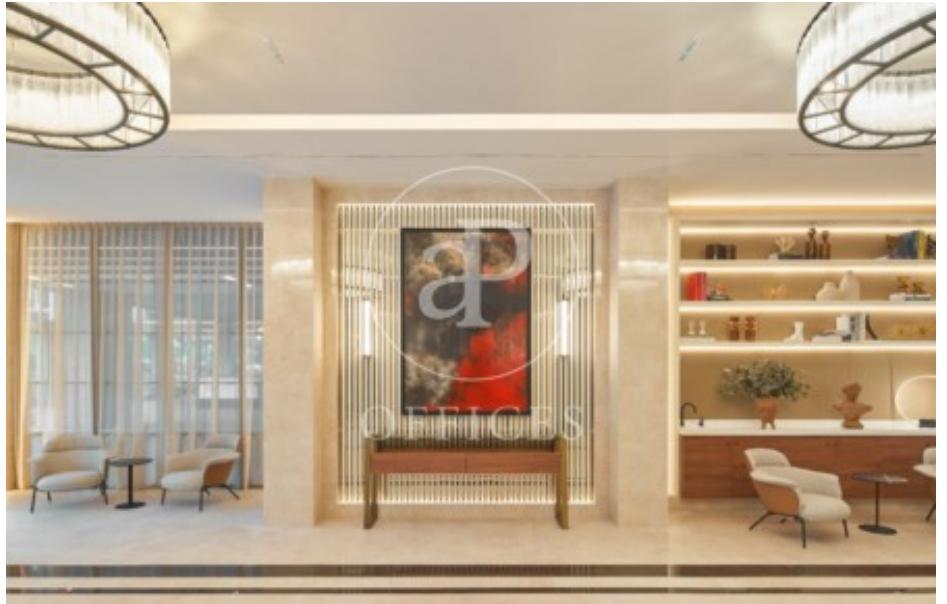

Bureau à louer à Tetuán (Madrid)

Ref. AOM2606012

Madrid / Tetuán

- ✓ Surveillance
- ✓ Concierge
- ✓ CLIM
- ✓ Chauffage
- ✓ Parking
- ✓ Condition: Très bonne

27.000 € | 1,000 m<sup>2</sup>

Bureau de 1000 m2 dans la région de Tetuán, Madrid .La propriété a un bureau, place de parking, chauffage et concierge.