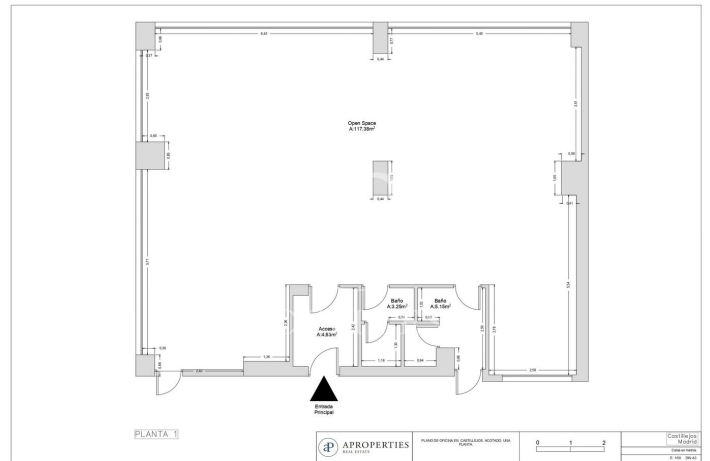

Bureau à louer à Tetuán (Madrid)

Ref. AOM2605004

Madrid / Tetuán

- ✓ Concierge
- ✓ CLIM
- ✓ Chauffage
- ✓ Condition: Très bonne

4.800 € | 200 m²

Bureau de 200 m2 dans la région de Tetuán, Madrid ., 2 salles de bain et concierge.