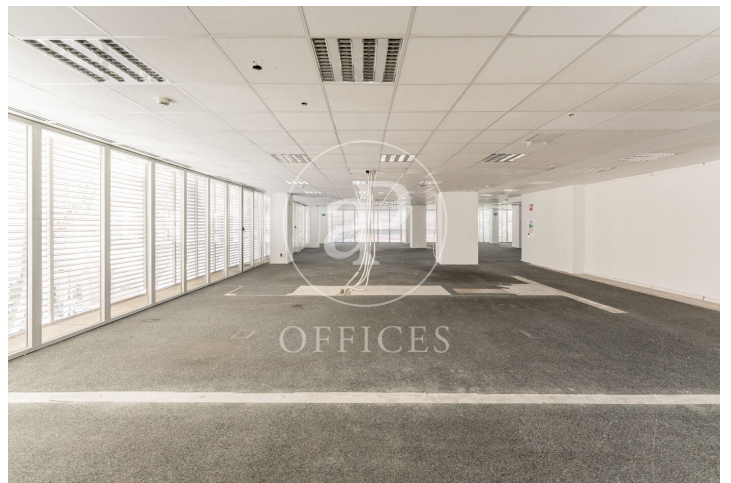

## Bureau à louer à Tetuán (Madrid )

Ref. AOM2402001

Madrid / Tetuán

- ✓ Surveillance
- ✓ Concierge
- ✓ CLIM
- ✓ Chauffage
- ✓ Condition: Très bonne

40.792 € | 2,331 m<sup>2</sup>

Bureau de 2331 m2 dans la région de Tetuán, Madrid .La propriété dispose de 6 bureaux, 4 salles de bain, chauffage et concierge.