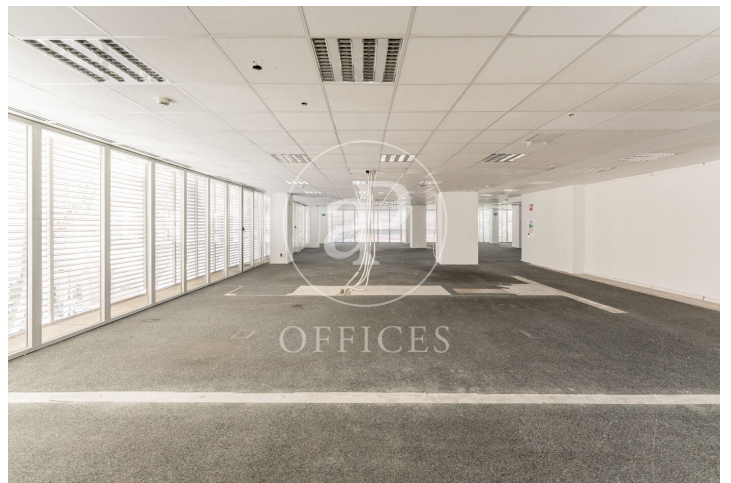

Bureau à louer à Tetuán (Madrid)

Ref. AOM2402001

Madrid / Tetuán

- ✓ Surveillance
- ✓ Concierge
- ✓ CLIM
- ✓ Chauffage
- ✓ Condition: Très bonne

40.792 € | 2,331 m²

Bureau de 2331 m2 dans la région de Tetuán, Madrid .La propriété dispose de 6 bureaux, 4 salles de bain, chauffage et concierge.