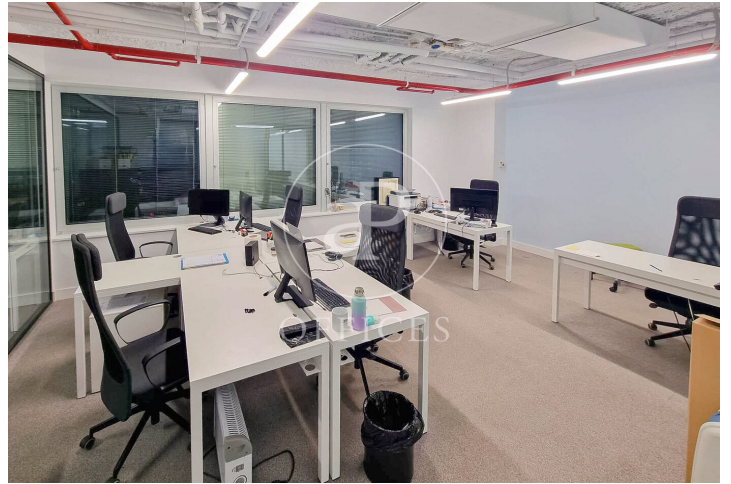

Bureau à louer à Tetuán (Madrid)

Ref. AOM2606013

Madrid / Tetuán

- ✓ Surveillance
- ✓ Concierge
- ✓ CLIM
- ✓ Chauffage
- ✓ Parking
- ✓ Condition: Très bonne

13.902 € | 335 m²

Bureau de 335 m2 dans la région de Tetuán, Madrid .La propriété a un bureau, place de parking, chauffage et concierge.