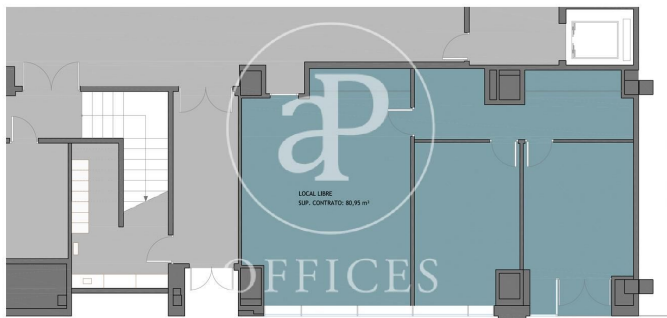

à louer à Centro (Valencia city)

Ref. AOV2007008

Valencia / Centro

- ✓ Concierge
- ✓ CLIM
- ✓ Chauffage
- ✓ Parking
- ✓ Condition: Très bonne

810 € | 81 m²

de 252 m2 dans la région de Centro, Valencia city. , place de parking et concierge.