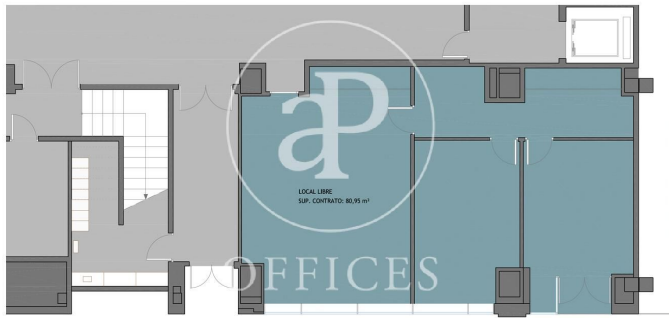

à louer à Centro (Valencia city)

Ref. AOV2007008

Valencia / Centro

- ✓ Concierge
- ✓ CLIM
- ✓ Chauffage
- ✓ Parking
- ✓ Condition: Très bonne

810 € | 81 m²

de 252 m2 dans la région de Centro, Valencia city. , place de parking et concierge.