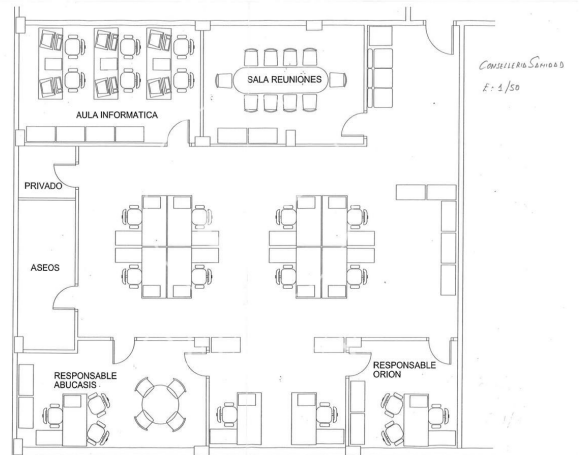

à louer à Centro (Valencia city)

Ref. AOV2007013

Valencia / Centro

- ✓ Concierge
- ✓ CLIM
- ✓ Chauffage
- ✓ Parking
- ✓ Condition: Très bonne

1.470 € | 205 m²

de 410 m2 dans la région de Centro, Valencia city. , 1 place de parking et concierge.