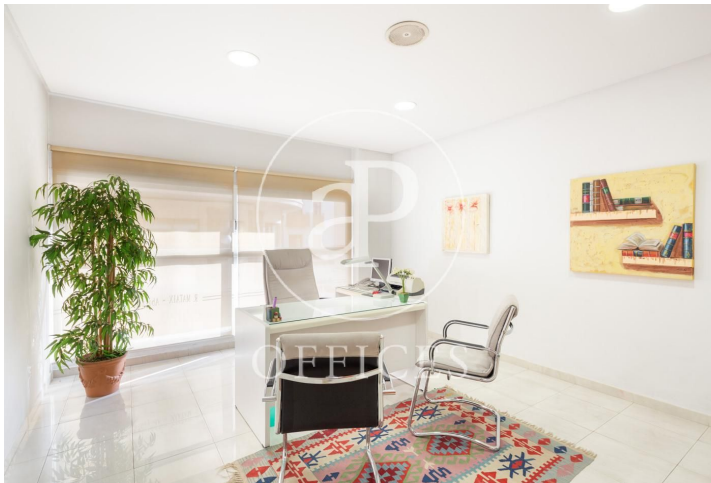

Bureau à louer à Centro (Valencia)

Ref. AOV2009011

Valencia / Centro

- ✓ Concierge
- ✓ CLIM
- ✓ Chauffage
- ✓ Condition: Très bonne

3.500 € | 350 m²

Bureau de 350 m2 dans la région de Centro, Valencia .La propriété dispose de 5 bureaux, 1 salle de bains et concierge.