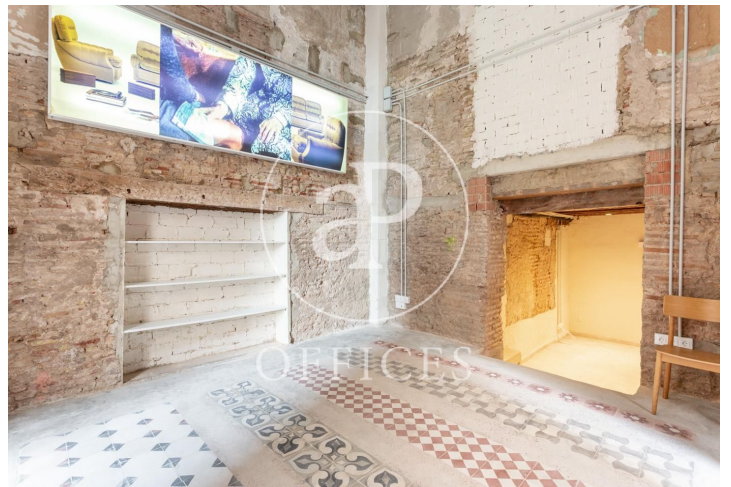

Bureau à louer à Centro (Valencia city)

Ref. AOV2103006

Valencia / Centro

- ✓ CLIM
- ✓ Chauffage
- ✓ Condition: Bonne

800 € | 50 m²

Bureau de 50 m2 dans la région de Centro et Valencia city. La propriété a un bureau.