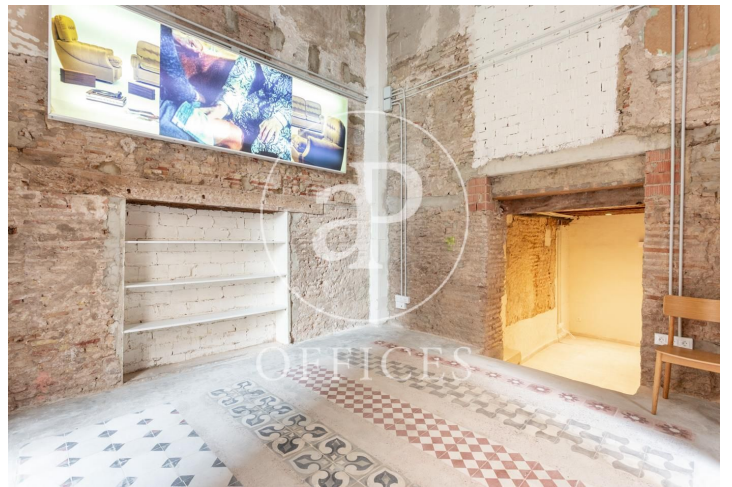

Bureau à louer à Centro (Valencia city)

Ref. AOV2103006

Valencia / Centro

- ✓ CLIM
- ✓ Chauffage
- ✓ Condition: Bonne

800 € | 50 m²

Bureau de 50 m2 dans la région de Centro et Valencia city. La propriété a un bureau.