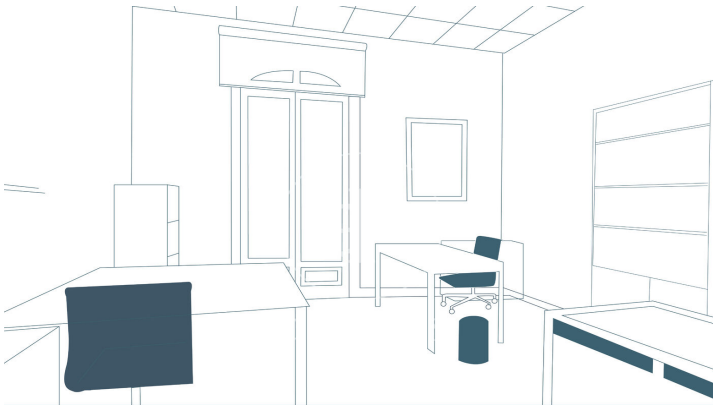

No disponemos de fotografías de esta propiedad. Si quieres más información, ¡consúltanos!