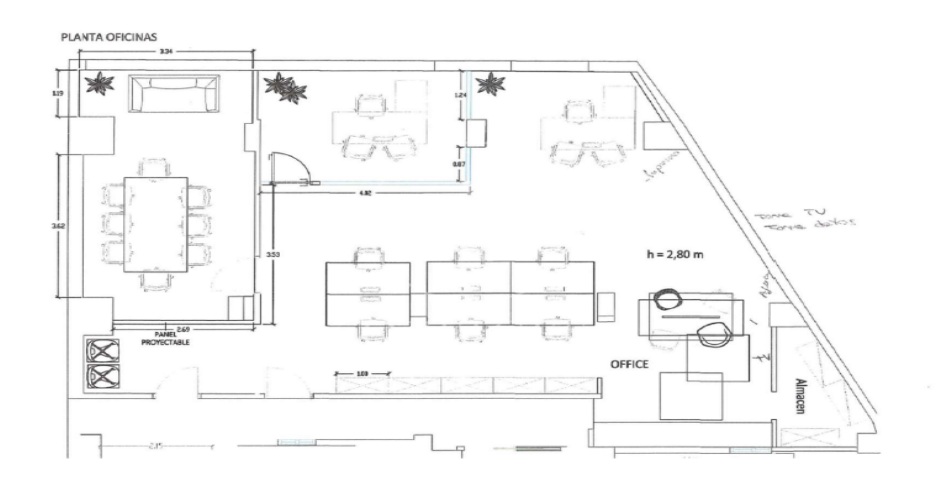

Bureau à louer à Centro (Valencia )

Ref. AOV2601001

Valencia / Centro

- ✓ CLIM
- ✓ Chauffage
- ✓ Condition: Très bonne

2.200 € | 161 m<sup>2</sup>

Bureau de 161 m2 dans la région de Centro, Valencia .La propriété dispose de 3 bureaux et 2 salles de bain.