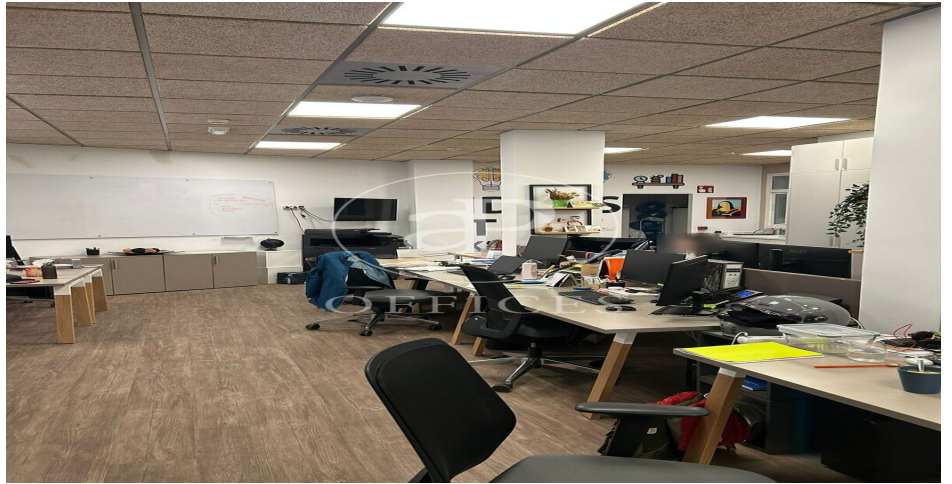

Bureau à louer à Centro (Valencia )

Ref. AOV2601001

Valencia / Centro

- ✓ CLIM
- ✓ Chauffage
- ✓ Condition: Très bonne

2.200 € | 161 m<sup>2</sup>

Bureau de 161 m2 dans la région de Centro, Valencia .La propriété dispose de 3 bureaux et 2 salles de bain.