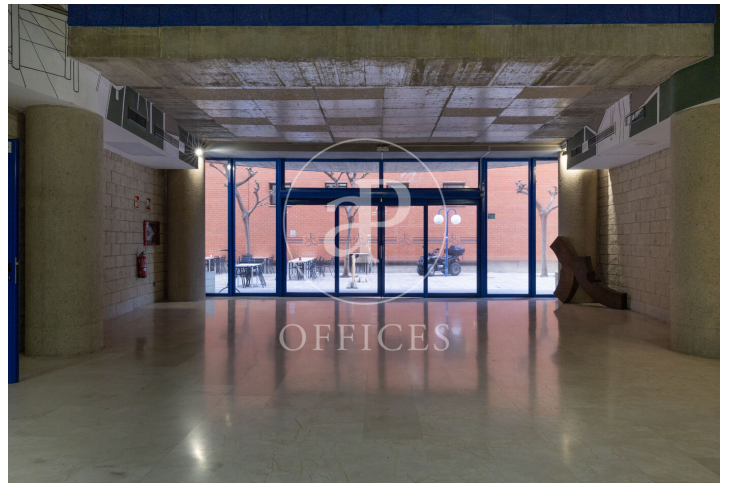

Bureau à louer à Centro (Valencia)

Ref. AOV2505003

Valencia / Centro

- ✓ Concierge
- ✓ CLIM
- ✓ Chauffage
- ✓ Condition: Très bonne

980 € | 68 m²

Bureau de 68 m2 dans la région de Centro, Valencia .La propriété dispose de 3 bureaux et concierge.