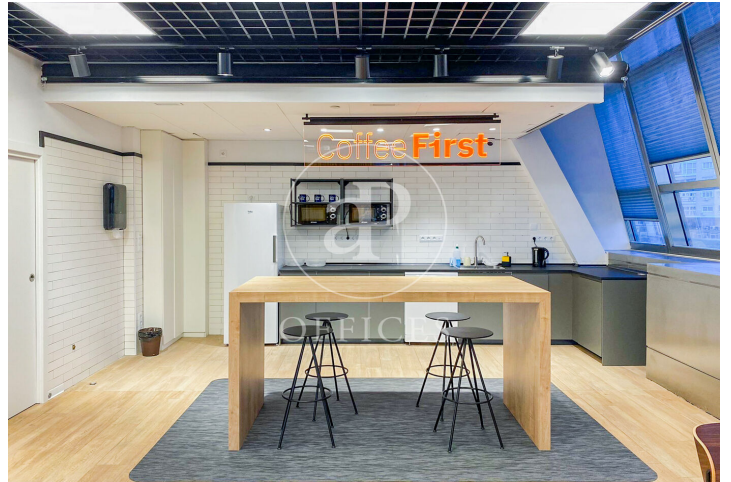

Oficina en alquiler en Paseo de la Castellana.

Ref. AOM2308011

Madrid / Castilla

- ✓ Vigilancia
- ✓ Conserje
- ✓ AACC
- ✓ Calefacción
- ✓ Aparcamiento
- ✓ Condición: Muy buena

5.517 € | 43 m<sup>2</sup>

OFICINA AMUEBLADA CON GASTOS DE COMUNIDAD INCLUIDOS EN ALQUILER EN PLAZA CASTILLA. Edificio emblemático de oficinas ubicado en Plaza de Castilla, conocido como el primer rascacielos inclinado del mundo, galardonado con el premio Pritzker y con sello de sostenibilidad BREEAM. Cuenta con todos los servicios y conexión a internet de alta velocidad. Oficina totalmente amueblada y equipada, con un área privada de 43 m<sup>2</sup> para 12 puestos de trabajo aproximadamente, con acceso libre a las áreas comunes y servicios en cada una de las plantas (salas de reuniones, phone-booths, lounges, comedores, etc.). Acceso las 24/7 los 365 días del año, suministros y gastos de comunidad incluidos. Esta zona de Madrid está posicionada como una de las más atractivas de la ciudad por estar rodeada de restaurantes, hoteles y el parque Cuarto depósito. A escasos metros de la estación de metro Plaza Castilla y líneas de buses. ¿Te imaginas trabajar aquí?