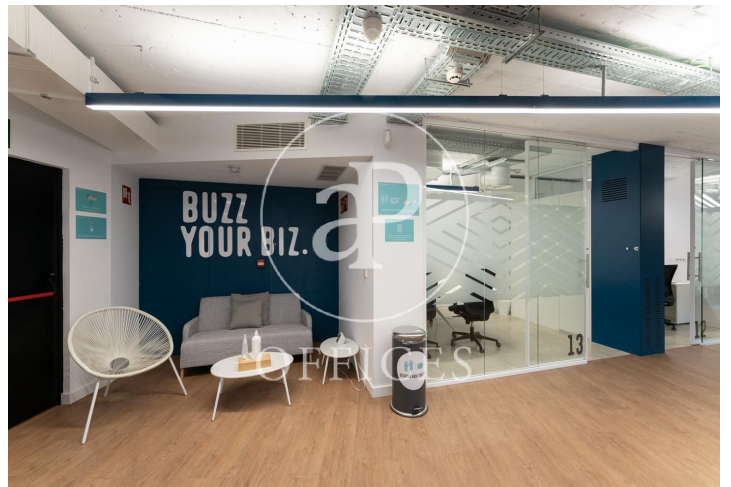

## Oficina en alquiler en Princesa

Ref. AOM2007032

Madrid / Centro

- ✓ Vigilancia
- ✓ Conserje
- ✓ AACC
- ✓ Calefacción
- ✓ Condición: Muy buena

Precio a consultar | 1,271 m<sup>2</sup>

Con una capacidad de 123 puestos de trabajo, 151m<sup>2</sup> de espacio para terraza para eventos y 1120m<sup>2</sup> de espacio de trabajo, ubicado en el centro de Madrid, en la plaza de los Cubos. Los espacios se distribuyen en zona de networking, meeting & coffee áreas, salas de reuniones, oficinas individuales y despachos. Además, el centro dispone de vigilancia con control de acceso, recepción de visitas, Internet de alta velocidad, salas de reuniones, salas de eventos, comedor y cocina. Acceso 24/7, formación y cursos y servicio de impresión. Con muy buena conexión de transporte público y a 20 minutos del Aeropuerto.