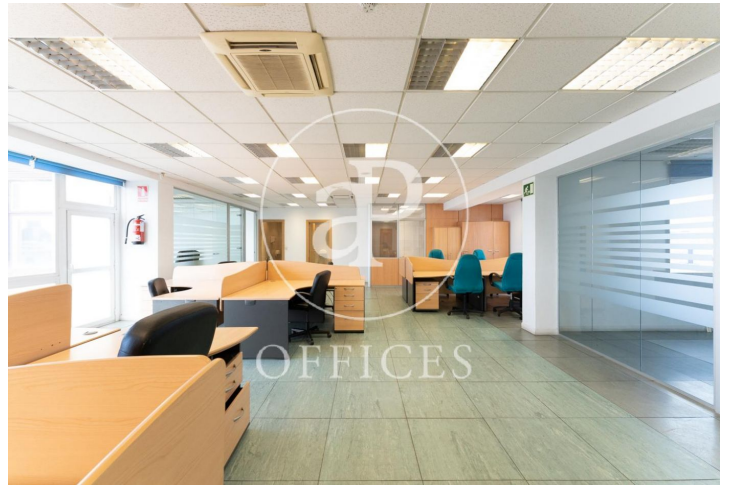

Oficina en alquiler en Carretas

Ref. AOM2008010

Madrid / Centro

- ✓ AACC
- ✓ Calefacción
- ✓ Condición: Muy buena

2.600 € | 220 m²

Edificio exclusivo de oficinas en zona Centro, en la última planta y con inmejorables vistas y muy luminoso, disponemos de 220m², con una recepción, una gran zona de trabajo, 3 despachos independientes y un cuarto de rack, la oficina dispone de tres aseos. Dispone de aire acondicionado por bomba de frío y calor. Está situado en una de las zonas más exclusivas del centro de Madrid ya que ofrece una amplia gama de servicios y está perfectamente conectado a varias líneas de autobús, metro y estación de Cercanías.